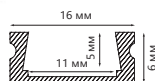

Профили алюминиевые накладные малого сечения

Feron

длина
2М

ГОТОВЫЙ
КОМПЛЕКТ

CAB285

WxH,mm (12x2)
серебро арт.48116

CAB263

WxH,mm (24x6)
серебро арт.10277

CAB264

WxH,mm (15x6)
серебро арт.10361

CAB262

WxH,mm (16x6)
серебро арт.10267

CAB262

WxH,mm (16x6)
черный арт.10371

CAB262

WxH,mm (16x6)
белый арт.10374

CAB261

WxH,mm (16x12)
серебро арт.10266

CAB272

WxH,mm (24x10)
серебро арт.10270

CAB280

WxH,mm (16x16)
серебро арт.10299

CAB281

WxH,mm (16x16)
серебро арт.10300