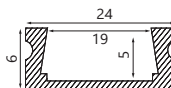

Профили алюминиевые накладные малого сечения

Feron

длина
2М

ГОТОВЫЙ
КОМПЛЕКТ

CAB285

WxH,mm (12x2)
серебро арт.48116

CAB263

WxH,mm (24x6)
серебро арт.10277

CAB264

WxH,mm (15x6)
серебро арт.10361

CAB262

WxH,mm (16x6)
серебро арт.10267

CAB262

WxH,mm (16x6)
черный арт.10371

CAB262

WxH,mm (16x6)
белый арт.10374

CAB261

WxH,mm (16x12)
серебро арт.10266

CAB272

WxH,mm (24x10)
серебро арт.10270

CAB280

WxH,mm (16x16)
серебро арт.10299

CAB281

WxH,mm (16x16)
серебро арт.10300