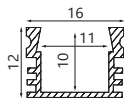

CAB272

WxH,mm (24x10)
серебро арт.10270