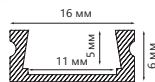

CAB262

WxH,mm (16x6)
черный арт.10371