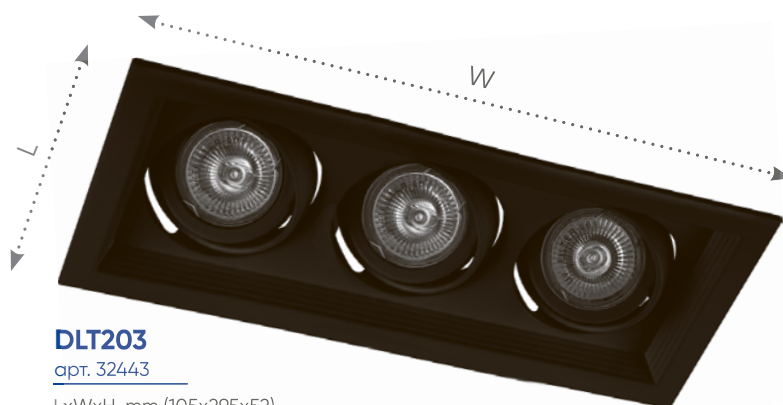

DLT201

арт. 32441

LxWxH, mm (130x130x43)

Поворот $\pm 30^\circ$

DLT202

арт. 32442

LxWxH, mm (105x200x43)

DLT203

арт. 32443

LxWxH, mm (105x295x52)

Предназначены для общего и акцентного освещения жилых помещений.

За счет объединенных в один корпус нескольких источников света, независимых друг от друга в плане направления – один светильник может быть использован для подсветки сразу нескольких объектов.