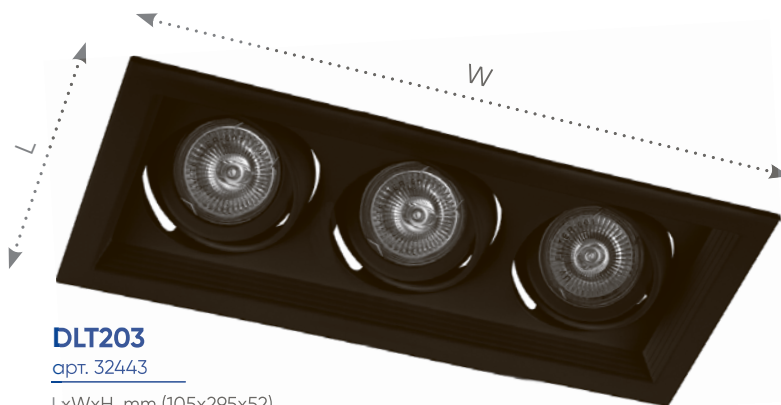

# Feron

Также доступна серия в белом цвете

**DLT201**

арт. 32441

LxWxH, mm (130x130x43)

**DLT202**

арт. 32442

LxWxH, mm (105x200x43)

Поворот  $\pm 30^\circ$

**DLT203**

арт. 32443

LxWxH, mm (105x295x52)

Предназначены для общего и акцентного освещения жилых помещений.

За счет объединенных в один корпус нескольких источников света, независимых друг от друга в плане направления – один светильник может быть использован для подсветки сразу нескольких объектов.