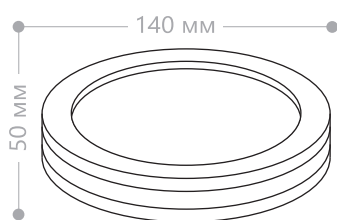

DH019

DH020

Новые настенные уличные светильники **DH019** и **DH020** серии "Техно" предназначены для подсветки архитектурных достоинств фасадов зданий. Эти модели совмещают в себе лаконичный дизайн и функциональную практичность. Источником света в светильниках являются светодиодные лампы с цоколем GX53 (LB-451, LB-452, LB-453, LB-454) - это делает их более удобными в эксплуатации, чем светильники с модулями, так как позволяет легко заменить лампу по мере необходимости.

Корпус светильников изготовлен из нержавеющей стали, устойчив к коррозии и механическим повреждениям. Рассеиватель выполнен из пластика, который со временем не мутнеет и не теряет светопропускную способность. Высокая степень защиты IP44 не допускает попадания внутрь светильника мелких частиц и брызг воды. Все это обеспечивает надежную работу на протяжении многих лет, даже при неблагоприятных погодных условиях.

EAC IP44

Модель и артикул	DH019 11863	DH020 11862
Мощность:	20W	
Напряжение:	230V/50Hz	
Патрон:	GX53	
Количество патронов:	1	
Цвет:	серый	
Материал:	сталь, пластик	
Размеры:	50 × 140мм	
Температурный режим:	-30...+80°C	
Гарантия:	2 года	