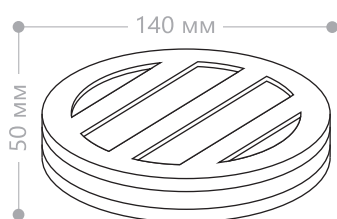

Новые настенные уличные светильники **DH019** и **DH020** серии "Техно" предназначены для подсветки архитектурных достоинств фасадов зданий. Эти модели совмещают в себе лаконичный дизайн и функциональную практичность. Источником света в светильниках являются светодиодные лампы с цоколем GX53 (LB-451, LB-452, LB-453, LB-454) - это делает их более удобными в эксплуатации, чем светильники с модулями, так как позволяет легко заменить лампу по мере необходимости.

Корпус светильников изготовлен из нержавеющей стали, устойчив к коррозии и механическим повреждениям. Рассеиватель выполнен из пластика, который со временем не мутнеет и не теряет светопропускную способность. Высокая степень защиты IP44 не допускает попадания внутрь светильника мелких частиц и брызг воды. Все это обеспечивает надежную работу на протяжении многих лет, даже при неблагоприятных погодных условиях.

EAC IP44

Модель и артикул	DH019 11863	DH020 11862
Мощность:	20W	
Напряжение:	230V/50Hz	
Патрон:	GX53	
Количество патронов:	1	
Цвет:	серый	
Материал:	сталь, пластик	
Размеры:	50 × 140мм	
Температурный режим:	-30...+80°C	
Гарантия:	2 года