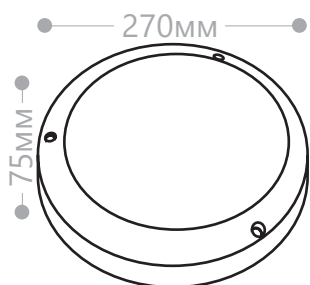

Настенный уличный светильник серии «Техно» **ДНО30** предназначен для подсветки крыльца, также ему можно найти применение и в сфере коммунальных хозяйств.

Источником света в светильнике являются светодиодные лампы с цоколем E27, что обеспечивает возможность менять лампы по мере необходимости с любой цветовой температурой.

Достаточная степень защиты не допускает попадания частиц грязи и капель воды внутрь светильника. Инновационная технология порошкового нанесения краски делает покрытие устойчивым к коррозии и механическим повреждениям. Все это в совокупности обеспечивает бесперебойную работу светильника на протяжении многих лет, в том числе при его использовании в неблагоприятных погодных условиях.

ЕАС IP54

Артикул	11868	11869
Мощность:	Max. 40W	
Напряжение:	230V/50Hz	
Патрон:	E27	
Количество патронов:	1	
Цвет:	черный	серый
Материал:	алюминий, пластик	
Размеры:	75×270мм	
Температурный режим:	-40...+40°C	
Гарантия:	2 года