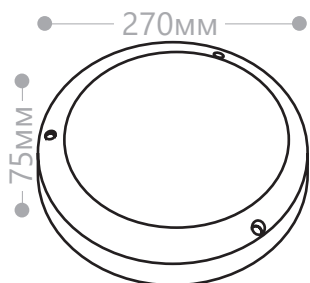

Настенный уличный светильник серии «Техно» **DN030** предназначен для подсветки крыльца, также ему можно найти применение и в сфере коммунальных хозяйств.

Источником света в светильнике являются светодиодные лампы с цоколем E27, что обеспечивает возможность менять лампы по мере необходимости с любой цветовой температурой.

Достаточная степень защиты не допускает попадания частиц грязи и капель воды внутрь светильника. Инновационная технология порошкового нанесения краски делает покрытие устойчивым к коррозии и механическим повреждениям. Все это в совокупности обеспечивает бесперебойную работу светильника на протяжении многих лет, в том числе при его использовании в неблагоприятных погодных условиях.

ЕАС IP54

Артикул	11868	11869
Мощность:	Max. 40W	
Напряжение:	230V/50Hz	
Патрон:	E27	
Количество патронов:	1	
Цвет:	черный	серый
Материал:	алюминий, пластик	
Размеры:	75×270мм	
Температурный режим:	-40...+40°C	
Гарантия:	2 года