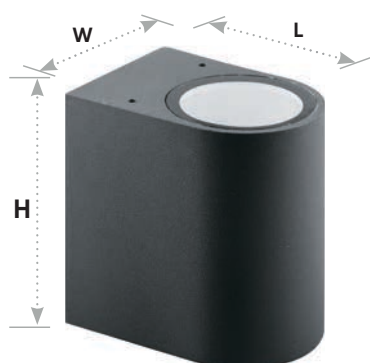

Архитектурные светодиодные светильники серии «Бостон», серые

Материал: алюминий, стекло

IP65

230V

MR16
GU10

Также доступны модели
в белом и черном цвете

DH014

max. 35W

(арт. 11867)

LxWxH, mm (78x68x100)

DH015

max. 2x35W

(арт. 11884)

LxWxH, mm (78x68x160)

DH050

max. 35W

(арт. 48324)

LxWxH, mm (78x68x100)

DH051

max. 2x35W

(арт. 48327)

LxWxH, mm (78x68x160)

Фасад любого дома преобразится
с архитектурной подсветкой:
расположите светильники
группой или по одному.

Светильники Feron
отличает высокое
качество комплектующих
и надежная ручная сборка.