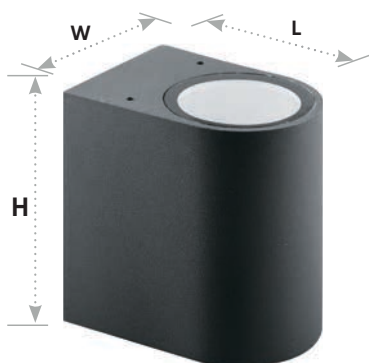

Перейти к продукции

Архитектурные светодиодные светильники серии «Бостон», серые

Feron

Материал: алюминий, стекло

Также доступны модели
в белом и черном цвете

DH014

max. 35W

(арт. 11867)

LxWxH, mm (78x68x100)

DH015

max. 2x35W

(арт. 11884)

LxWxH, mm (78x68x160)

DH050

max. 35W

(арт. 48324)

LxWxH, mm (78x68x100)

DH051

max. 2x35W

(арт. 48327)

LxWxH, mm (78x68x160)

Фасад любого дома преобразится
с архитектурной подсветкой:
расположите светильники
группой или по одному.

Светильники Feron
отличает высокое
качество комплектующих
и надежная ручная сборка.