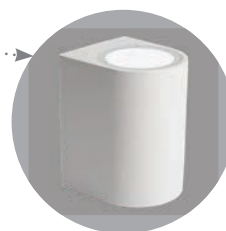

Архитектурные светодиодные светильники серии «Бостон», серые

Материал: алюминий, стекло

IP65

230V

MR16
GU10

Также доступны модели
в белом и черном цвете

DH014

max. 35W

(арт. 11867)

LxWxH, mm (78x68x100)

DH015

max. 2x35W

(арт. 11884)

LxWxH, mm (78x68x160)

DH050

max. 35W