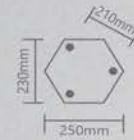

SHOP220 «КЛАССИКА»

| | | | |
|---------------|----------------|--------|---------------|
| Модель | 8110 | | |
| Артикул | 11105 | 11106 | 11240 |
| Цвет | белый | черный | черное золото |
| Монтаж | столб средний | | |
| Мощность | max 100W | | |
| Материал | металл, стекло | | |
| Размеры ДхШхВ | 160x160x1140mm | | |

| | | | |
|---------------|----------------|---------------|---------------|
| Модель | 8111 | | |
| Артикул | 11209 | 11212 | 11241 |
| Цвет | белый | черный | черное золото |
| Монтаж | столб | столб большой | |
| Мощность | max 100W | | |
| Материал | металл, стекло | | |
| Размеры ДхШхВ | 160x160x2060mm | | |