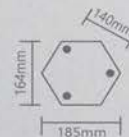

Перейти к продукции «КЛАССИКА»

Модель	8110		
Артикул	11105	11106	11240
Цвет	белый	черный	черное золото
Монтаж	столб средний		
Мощность	max 100W		
Материал	металл, стекло		
Размеры ДхШхВ	160x160x1140mm		

Модель	8111		
Артикул	11209	11212	11241
Цвет	белый	черный	черное золото
Монтаж	столб	столб большой	
Мощность	max 100W		
Материал	металл, стекло		
Размеры ДхШхВ	160x160x2060mm		

E27

IP44

Температура эксплуатации
-50..+50°C