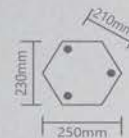

Перейти к продукции «КЛАССИКА»

Модель	8110		
Артикул	11105	11106	11240
Цвет	белый	черный	черное золото
Монтаж	столб средний		
Мощность	max 100W		
Материал	металл, стекло		
Размеры ДхШхВ	160x160x1140mm		

Модель	8111		
Артикул	11209	11212	11241
Цвет	белый	черный	черное золото
Монтаж	столб	столб большой	
Мощность	max 100W		
Материал	металл, стекло		
Размеры ДхШхВ	160x160x2060mm		

E27

IP44

Температура эксплуатации
-50..+50°C