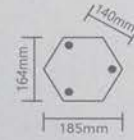

SHOP220 «КЛАССИКА»

| | | | |
|---------------|----------------|--------|---------------|
| Модель | 8110 | | |
| Артикул | 11105 | 11106 | 11240 |
| Цвет | белый | черный | черное золото |
| Монтаж | столб средний | | |
| Мощность | max 100W | | |
| Материал | металл, стекло | | |
| Размеры ДхШхВ | 160x160x1140mm | | |

| | | | |
|---------------|----------------|---------------|---------------|
| Модель | 8111 | | |
| Артикул | 11209 | 11212 | 11241 |
| Цвет | белый | черный | черное золото |
| Монтаж | столб | столб большой | |
| Мощность | max 100W | | |
| Материал | металл, стекло | | |
| Размеры ДхШхВ | 160x160x2060mm | | |