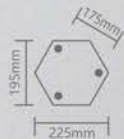

## «ВЕРСАЛЬ»

Модель	PL3706	PL3707
Артикул	11374	11379
Цвет	черное золото	
Монтаж	столб средний	столб большой
Мощность	max 60W	
Материал	металл, стекло	
Размеры ДхШхВ	180x180x1000mm	180x180x1620mm

Модель	PL3708	PL3709
Артикул	11384	11389
Цвет	черное золото	
Монтаж	столб большой	
Мощность	max 2x60W	max 3x60W
Материал	металл, стекло	
Размеры ДхШхВ	560x180x2200mm	560x560x2200mm