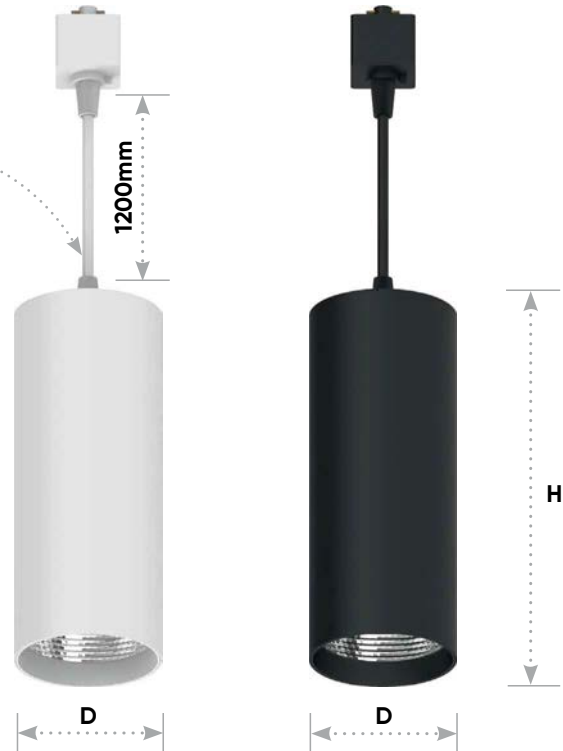

Трековый светильник AL115 (41899, 41900)

Feron

размеры:

D – 80mm

H – 200mm

Регулируемая длина подвеса
(max. 1200mm)

гарантия
24
месяца

4000K

1350Lm

Крепление
на однофазный
шинопровод

Качественное исполнение
в алюминиевом корпусе с матовым
напылением. Линзованный рассеиватель
создает насыщенный пучок света там,
куда вы его направите.

Артикул	Модель	Цвет	Тип подключения	Мощность	Срок службы	Степень защиты	Напряжение
41899	AL115	белый	однофазный	15W	50 000 часов	IP40	170-265V
41900	AL115	черный	однофазный	15W	50 000 часов	IP40	170-265V