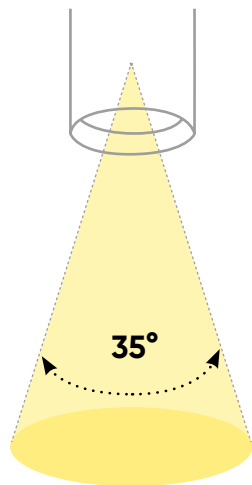

Трековый светильник AL115 (41899, 41900)

Feron

размеры:

D – 80mm

H – 200mm

Регулируемая длина подвеса
(max. 1200mm)

гарантия
24
месяца

4000K

1350Lm

Крепление
на однофазный
шинопровод

Качественное исполнение
в алюминиевом корпусе с матовым
напылением. Линзованный рассеиватель
создает насыщенный пучок света там,
куда вы его направите.

Артикул	Модель	Цвет	Тип подключения	Мощность	Срок службы	Степень защиты	Напряжение
41899	AL115	белый	однофазный	15W	50 000 часов	IP40	170-265V
41900	AL115	черный	однофазный	15W	50 000 часов	IP40	170-265V