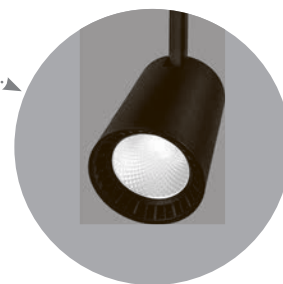

Перейти к продукции

Трековые светодиодные светильники на 1-фазный шинопровод, белые

Feron

Материал: поликарбонат, алюминий

Также доступны модели в черном цвете

AL100

LxWxH, mm
(93x70x120)

LxWxH, mm
(115x80x150)

AL111

LxWxH, mm
(115x75x140)

12W
1080lm
4000K (арт. 32448)

Однофазные трековые системы – это лучший вариант для создания акцентного освещения, они подчеркнут детали интерьера и превратят дом в настоящую арт-галерею. Подходят как для акцентного, так и для основного освещения.

Удобство регулировки направления светового луча: светильник вращается на 350° по горизонтальной оси и на 90° по вертикальной оси.