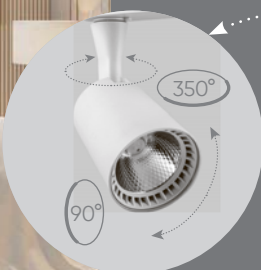

Перейти к продукции

Трековые светодиодные светильники на 1-фазный шинопровод, белые

Feron

Материал: поликарбонат, алюминий

Также доступны модели в черном цвете

AL100

LxWxH, mm
(93x70x120)

LxWxH, mm
(115x80x150)

LxWxH, mm
(96x135x160)

8W
720lm
4000K (арт. 29508)

12W
1080lm
2700K (арт. 32511)
4000K (арт. 29509)

20W
1800lm
4000K
(арт. 41605)

30W
2700lm
4000K
(арт. 41607)

AL101

LxWxH, mm
(95x76x145)

12W
1080lm
4000K (арт. 29511)

Удобство регулировки направления светового луча: светильник вращается на 350° по горизонтальной оси и на 90° по вертикальной оси.