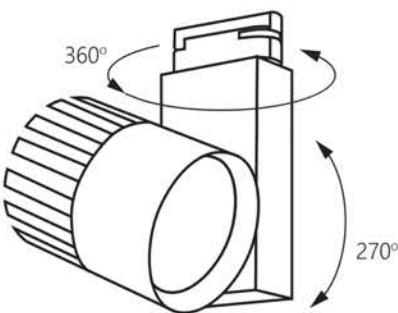

ОСОБЕННОСТИ:

1. Светоотдача: 90Lm/W
2. Высокая цветопередача: >80
3. Удобство регулировки направления светового луча:
4. Устанавливаются на однофазный и трехфазный шинопровод
5. Нагрев корпуса менее 50 °C
6. Простой монтаж и надежная фиксация

Артикул	Модель	Мощность	Цветовая температура	Световой поток	Цвет корпуса	Материал корпуса	Материал рассеивателя	Способ подключения	Размеры, мм
32947	AL105	20W	4000K	1800Lm	белый	Алюминий	пластик PC	к трехфазному шинопроводу	80 x 128 x 195
32948					черный				
32949		30W		белый	к однофазному шинопроводу				100 x 148 x 195
32950				черный					
32951		40W		белый					100 x 148 x 220
32952				черный					
29691		20W		белый				80 x 128 x 175	
29692		черный							
29693		30W		белый	100 x 148 x 175				
29694				черный					
29695		40W		белый	100 x 148 x 200				
29696				черный					

NEW