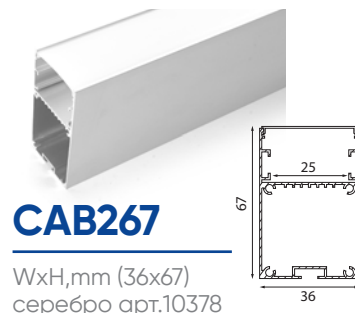

Профили алюминиевые накладные большого сечения

Feron

длина
2М

ГОТОВЫЙ
КОМПЛЕКТ

Накладные профили предназначены для создания световых линий на потолках и стенах для организации основного или дополнительного освещения офисных, торговых или жилых помещениях. Профили поставляются в полной комплектации с заглушками и креплениями