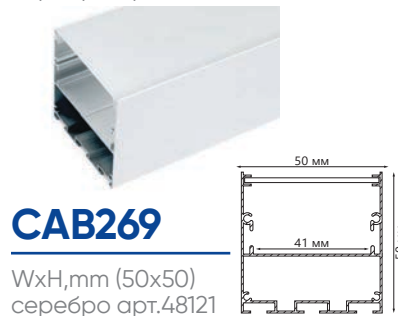

Профили алюминиевые накладные большого сечения

Feron

длина
2М

ГОТОВЫЙ
КОМПЛЕКТ

Накладные профили предназначены для создания световых линий на потолках и стенах для организации основного или дополнительного освещения офисных, торговых или жилых помещениях. Профили поставляются в полной комплектации с заглушками и креплениями