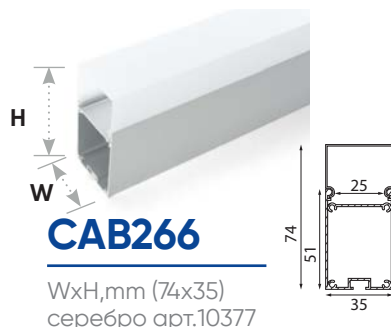

Профили алюминиевые накладные большого сечения

Feron

длина
2М

ГОТОВЫЙ
КОМПЛЕКТ

Накладные профили предназначены для создания световых линий на потолках и стенах для организации основного или дополнительного освещения офисных, торговых или жилых помещениях. Профили поставляются в полной комплектации с заглушками и креплениями