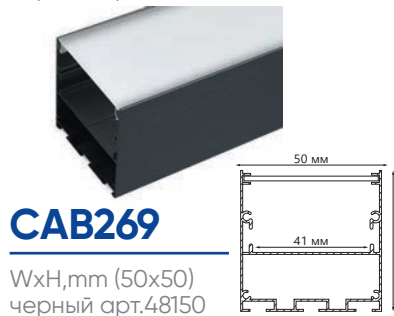

Профили алюминиевые накладные большого сечения

Feron

длина
2М

ГОТОВЫЙ
КОМПЛЕКТ

Накладные профили предназначены для создания световых линий на потолках и стенах для организации основного или дополнительного освещения офисных, торговых или жилых помещениях. Профили поставляются в полной комплектации с заглушками и креплениями