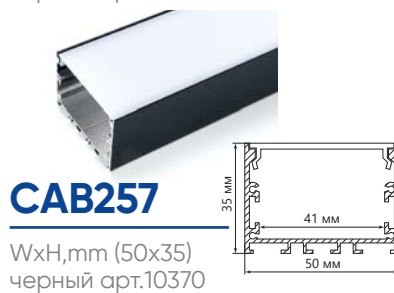

Профили алюминиевые накладные большого сечения

Feron

длина
2М

ГОТОВЫЙ
КОМПЛЕКТ

Накладные профили предназначены для создания световых линий на потолках и стенах для организации основного или дополнительного освещения офисных, торговых или жилых помещениях. Профили поставляются в полной комплектации с заглушками и креплениями