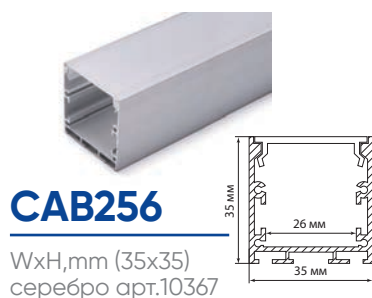

Профили алюминиевые накладные большого сечения

Feron

длина
2М

ГОТОВЫЙ
КОМПЛЕКТ

Накладные профили предназначены для создания световых линий на потолках и стенах для организации основного или дополнительного освещения офисных, торговых или жилых помещениях. Профили поставляются в полной комплектации с заглушками и креплениями