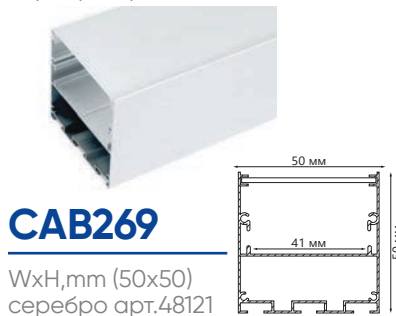

Профили алюминиевые накладные большого сечения

Feron

длина
2М

ГОТОВЫЙ
КОМПЛЕКТ

Накладные профили предназначены для создания световых линий на потолках и стенах для организации основного или дополнительного освещения офисных, торговых или жилых помещениях. Профили поставляются в полной комплектации с заглушками и креплениями