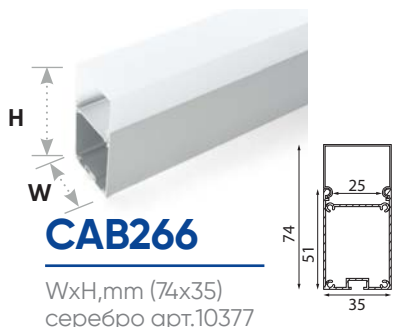

Профили алюминиевые накладные большого сечения

Feron

длина
2М

ГОТОВЫЙ
КОМПЛЕКТ

Накладные профили предназначены для создания световых линий на потолках и стенах для организации основного или дополнительного освещения офисных, торговых или жилых помещениях. Профили поставляются в полной комплектации с заглушками и креплениями