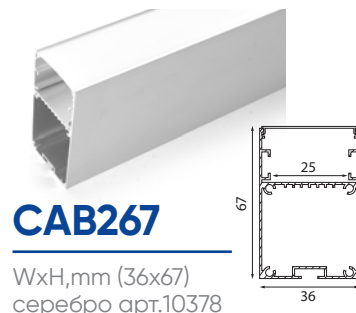

Профили алюминиевые накладные большого сечения

Feron

длина
2М

ГОТОВЫЙ
КОМПЛЕКТ

Накладные профили предназначены для создания световых линий на потолках и стенах для организации основного или дополнительного освещения офисных, торговых или жилых помещениях. Профили поставляются в полной комплектации с заглушками и креплениями