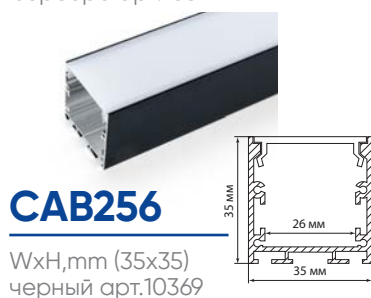

Профили алюминиевые накладные большого сечения

Feron

длина
2М

ГОТОВЫЙ
КОМПЛЕКТ

Накладные профили предназначены для создания световых линий на потолках и стенах для организации основного или дополнительного освещения офисных, торговых или жилых помещениях. Профили поставляются в полной комплектации с заглушками и креплениями