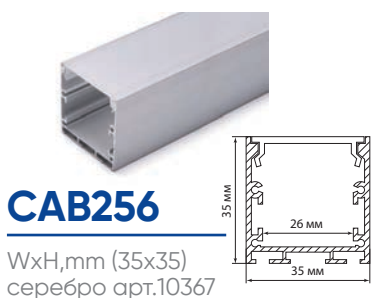

Профили алюминиевые накладные большого сечения

Feron

длина
2М

ГОТОВЫЙ
КОМПЛЕКТ

Накладные профили предназначены для создания световых линий на потолках и стенах для организации основного или дополнительного освещения офисных, торговых или жилых помещениях. Профили поставляются в полной комплектации с заглушками и креплениями