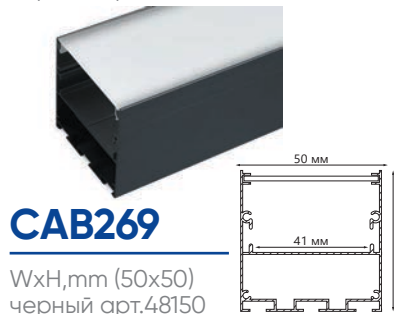

Профили алюминиевые накладные большого сечения

Feron

Накладные профили предназначены для создания световых линий на потолках и стенах для организации основного или дополнительного освещения офисных, торговых или жилых помещениях. Профили поставляются в полной комплектации с заглушками и креплениями