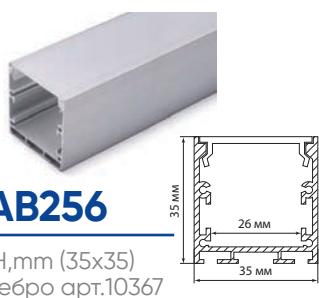

Профили алюминиевые накладные большого сечения

Feron

Накладные профили предназначены для создания световых линий на потолках и стенах для организации основного или дополнительного освещения офисных, торговых или жилых помещениях. Профили поставляются в полной комплектации с заглушками и креплениями