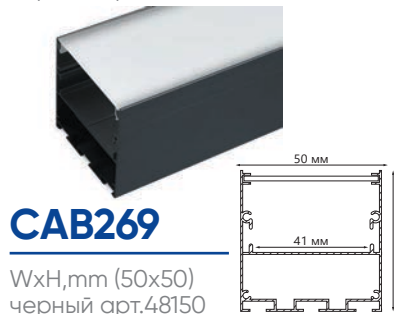

# Feron

Накладные профили предназначены для создания световых линий на потолках и стенах для организации основного или дополнительного освещения офисных, торговых или жилых помещениях. Профили поставляются в полной комплектации с заглушками и креплениями