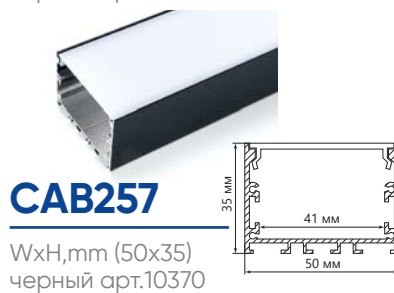

# Feron

Накладные профили предназначены для создания световых линий на потолках и стенах для организации основного или дополнительного освещения офисных, торговых или жилых помещениях. Профили поставляются в полной комплектации с заглушками и креплениями