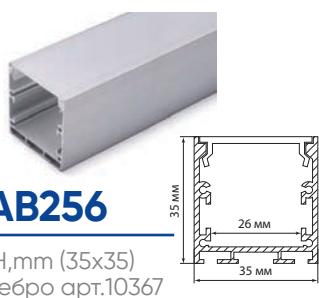

# Feron

Накладные профили предназначены для создания световых линий на потолках и стенах для организации основного или дополнительного освещения офисных, торговых или жилых помещениях. Профили поставляются в полной комплектации с заглушками и креплениями