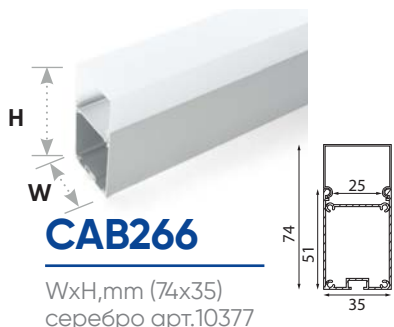

# Feron

Накладные профили предназначены для создания световых линий на потолках и стенах для организации основного или дополнительного освещения офисных, торговых или жилых помещениях. Профили поставляются в полной комплектации с заглушками и креплениями