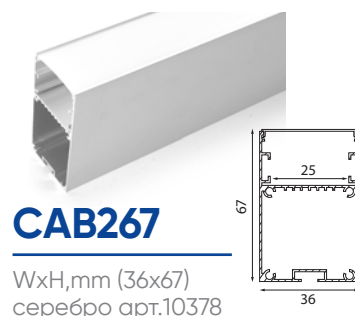

Профили алюминиевые накладные большого сечения

Feron

длина
2М

ГОТОВЫЙ
КОМПЛЕКТ

Накладные профили предназначены для создания световых линий на потолках и стенах для организации основного или дополнительного освещения офисных, торговых или жилых помещениях. Профили поставляются в полной комплектации с заглушками и креплениями