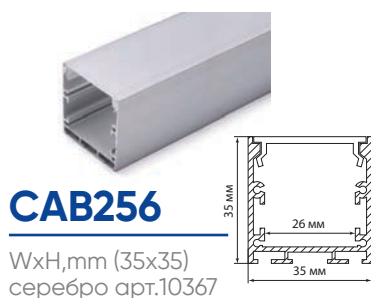

Профили алюминиевые накладные большого сечения

Feron

длина
2М

ГОТОВЫЙ
КОМПЛЕКТ

Накладные профили предназначены для создания световых линий на потолках и стенах для организации основного или дополнительного освещения офисных, торговых или жилых помещениях. Профили поставляются в полной комплектации с заглушками и креплениями