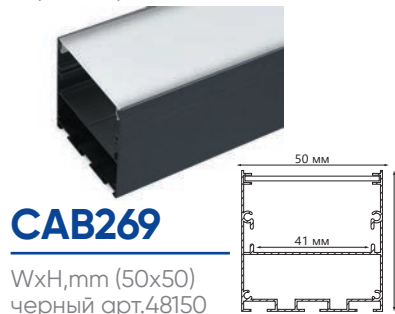

Профили алюминиевые накладные большого сечения

Feron

длина
2М

ГОТОВЫЙ
КОМПЛЕКТ

Накладные профили предназначены для создания световых линий на потолках и стенах для организации основного или дополнительного освещения офисных, торговых или жилых помещениях. Профили поставляются в полной комплектации с заглушками и креплениями