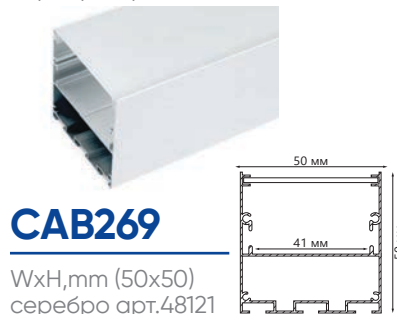

Профили алюминиевые накладные большого сечения

Feron

длина
2М

ГОТОВЫЙ
КОМПЛЕКТ

Накладные профили предназначены для создания световых линий на потолках и стенах для организации основного или дополнительного освещения офисных, торговых или жилых помещениях. Профили поставляются в полной комплектации с заглушками и креплениями