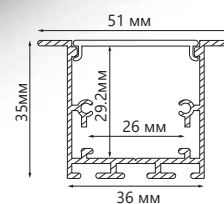

Профили алюминиевые встраиваемые

длина
2М

ГОТОВЫЙ
КОМПЛЕКТ

CAB251

WxH,mm (22x6)
серебро арт.10265

CAB252

WxH,mm (31x6)
серебро арт.10293

CAB254

WxH,mm (61x14)
серебро арт.10362

CAB255

WxH,mm (51x35)
серебро арт.10363

Встраиваемые профили под гипсокартон и строительную отделку позволяют создать линию света без видимых частей профиля.

Профили поставляются в полной комплектации с заглушками и креплениями