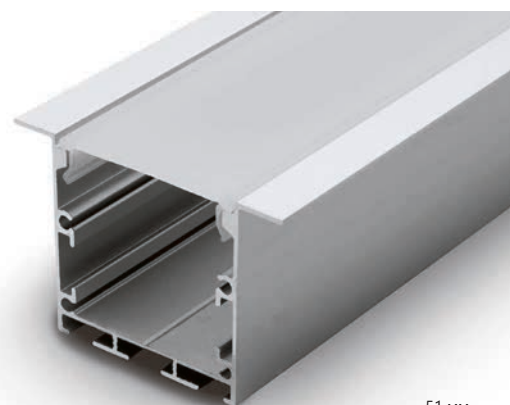

Профили алюминиевые встраиваемые

длина
2М

ГОТОВЫЙ
КОМПЛЕКТ

CAB251

WxH,mm (22x6)
серебро арт.10265

CAB252

WxH,mm (31x6)
серебро арт.10293

CAB254

WxH,mm (61x14)
серебро арт.10362

CAB255

WxH,mm (51x35)
серебро арт.10363

Встраиваемые профили под гипсокартон и строительную отделку позволяют создать линию света без видимых частей профиля.

Профили поставляются в полной комплектации с заглушками и креплениями

Профиль CAB254 подходит для скрытого монтажа в гипсокартоне