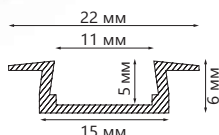

Профили алюминиевые встраиваемые

длина
2М

ГОТОВЫЙ
КОМПЛЕКТ

CAB251

WxH,mm (22x6)
серебро арт.10265

CAB252

WxH,mm (31x6)
серебро арт.10293

CAB254

WxH,mm (61x14)
серебро арт.10362

CAB255

WxH,mm (51x35)
серебро арт.10363

Встраиваемые профили под гипсокартон и строительную отделку позволяют создать линию света без видимых частей профиля.

Профили поставляются в полной комплектации с заглушками и креплениями