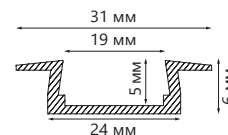

Профили алюминиевые встраиваемые

длина
2М

ГОТОВЫЙ
КОМПЛЕКТ

CAB251

WxH,mm (22x6)
серебро арт.10265

CAB252

WxH,mm (31x6)
серебро арт.10293

CAB254

WxH,mm (61x14)
серебро арт.10362

CAB255

WxH,mm (51x35)
серебро арт.10363

Встраиваемые профили под гипсокартон и строительную отделку позволяют создать линию света без видимых частей профиля.

Профили поставляются в полной комплектации с заглушками и креплениями