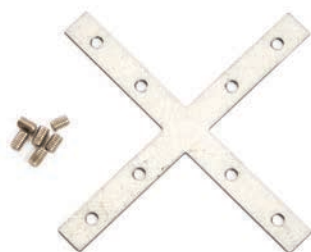

Аксессуары для профилей

Feron

LD142

Соединитель для профилей
CAB255, CAB256, CAB257
арт.10364

LD143

Соединитель угловой 90°
вертикальный
арт.10365

LD144

Соединитель угловой 90°
горизонтальный
арт.10366

LD151

Соединитель угловой 120°
арт.48111

LD152

Соединитель угловой 135°
арт.48112

LD153

Соединитель T
арт.48113

LD154

Соединитель Y
арт.48114

LD155

Соединитель X
арт.48115

CAB1002

Подвес
арт.10326

Аксессуары позволяют
создавать различные
конфигурации светильников
из профиля.

Пример использования крепежей
LD143 и LD144 для соединения
отрезков профиля CAB255