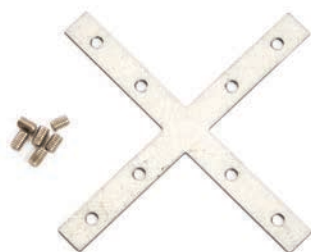

Аксессуары для профилей

LD142

Соединитель для профилей
CAB255, CAB256, CAB257
арт.10364

LD143

Соединитель угловой 90°
вертикальный
арт.10365

LD144

Соединитель угловой 90°
горизонтальный
арт.10366

LD151

Соединитель угловой 120°
арт.48111

LD152

Соединитель угловой 135°
арт.48112

LD153

Соединитель T
арт.48113

LD154

Соединитель Y
арт.48114

LD155

Соединитель X
арт.48115

CAB1002

Подвес
арт.10326

Аксессуары позволяют
создавать различные
конфигурации светильников
из профиля.

Пример использования крепежей
LD143 и LD144 для соединения
отрезков профиля CAB255