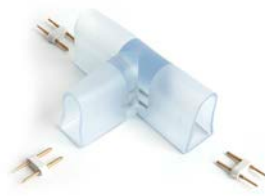

Аксессуары для неоновой светодиодной ленты 220V

Перейти к продукции

Feron

LD131, LD132 (23359, 23386)

Заглушка для светодиодной ленты LS720

Заглушка для светодиодной ленты LS721

DM270, DM271 (23358, 23382)

Сетевой шнур для ленты LS720, LS721

LD157, LD167/LD147, LD164

(23361, 23385)/(23360, 23387)

Крепеж для светодиодной ленты LS720, LS721

Крепеж для светодиодной ленты LS720, LS721

LD508, LD532/LD507, LD531

(23356, 23384)/(23357, 23383)

Соединитель для ленты LS720 ПРОВОД

Соединитель для ленты LS721 ВИЛКА

LD509, LD511, LD512/LD513, LD515, LD516

(48205, 48206, 48207)/(48209, 48210, 48211)

Соединитель прямой для ленты LS720, LS721

Соединитель угловой для ленты LS720, LS721

Соединитель т-образный для ленты LS720, LS721