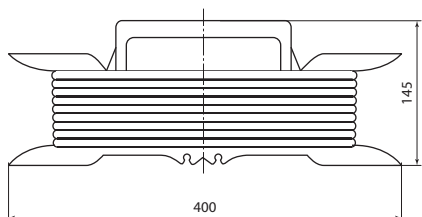

Артикул	Транспортная упаковка				
	Количество, шт.	Масса, кг	Габаритные размеры, мм		
			Длина	Ширина	Высота
SQ1302-0343	5	14,5	530	210	410
SQ1302-0344	4	15,0	410		520
SQ1302-0345	3	15,2	530		410
SQ1302-0346	10	15,8	490	330	320
SQ1302-0347	6	13,6			
SQ1302-0348	4	13,3	530	210	410
SQ1302-0349	3	12			
SQ1302-0350	3	15			

Габаритные размеры (мм)

8

Удлинитель-шнур силовой на рамке