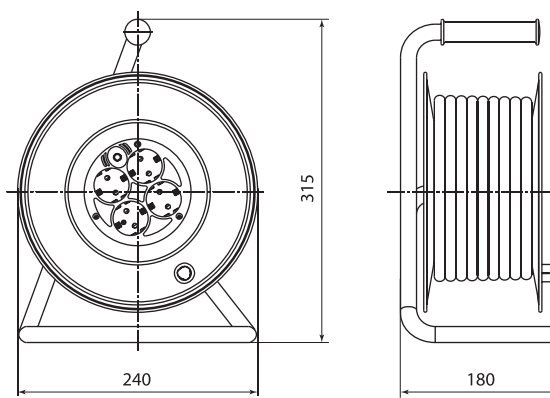

Артикул	Транспортная упаковка				
	Количество, шт.	Масса, кг	Габаритные размеры, мм		
			Длина	Ширина	Высота
SQ1302-0343	5	14,5	530	210	410
SQ1302-0344	4	15,0	410		520
SQ1302-0345	3	15,2	530		410
SQ1302-0346	10	15,8	490	330	320
SQ1302-0347	6	13,6			
SQ1302-0348	4	13,3	530	210	410
SQ1302-0349	3	12			
SQ1302-0350	3	15			

Габаритные размеры (мм)

8

Удлинитель-шнур силовой на рамке

Удлинитель силовой со штепсельным гнездом
УК10-001, УК6-001, УКз10-001, УКз16-001

Удлинитель силовой УК10-004, УКз10-004, УК6-004

Удлинитель силовой УКз16-004, 40, 50 м, 4 места
с проводом ПВС 3x1,0 мм² и ПВС 3x1,5 мм²

Удлинитель силовой УКз16-004, 30 м, 4 места
с проводом ПВС 3x1,0 мм² и ПВС 3x1,5 мм²

Габаритные размеры (мм)

Удлинитель силовой с крышками УКз16-004, 4 места

Удлинитель силовой в корпусе УК10-004, УКз16-004, 4 места, 20 м