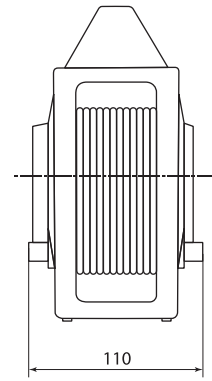

**Материалы**

- Катушка из ударопрочного пластика или металла толщиной 0,8–0,9 мм.
- Стальная стойка, покрытая порошковой краской.

Преимущества

Конструкция крепления барабана обеспечивает легкость намотки провода любого сечения.

Габаритные размеры (мм)

8

Удлинитель-шнур силовой на рамке

Удлинитель силовой со штепсельным гнездом
УК10-001, УК6-001, УКз10-001, УКз16-001

Удлинитель силовой УК10-004, УКз10-004, УК6-004

Удлинитель силовой УКз16-004, 40, 50 м, 4 места
с проводом ПВС 3x1,0 мм² и ПВС 3x1,5 мм²

Удлинитель силовой УКз16-004, 30 м, 4 места
с проводом ПВС 3x1,0 мм² и ПВС 3x1,5 мм²

Габаритные размеры (мм)

Удлинитель силовой с крышками УКз16-004, 4 места

Удлинитель силовой в корпусе УК10-004, УКз16-004, 4 места, 20 м