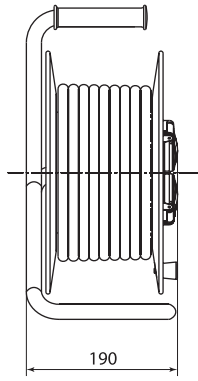

Удлинитель силовой с крышками УКз16-004, 4 места