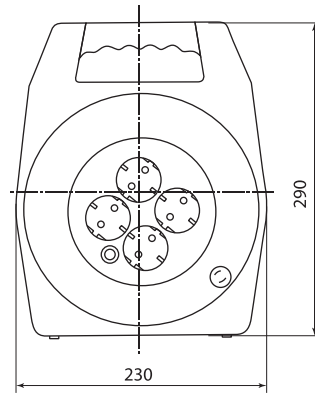

Артикул	Транспортная упаковка				
	Количество, шт.	Масса, кг	Габаритные размеры, мм		
			Длина	Ширина	Высота
SQ1302-0343	5	14,5	530	210	410
SQ1302-0344	4	15,0	410		520
SQ1302-0345	3	15,2	530		410
SQ1302-0346	10	15,8	490	330	320
SQ1302-0347	6	13,6			
SQ1302-0348	4	13,3	530	210	410
SQ1302-0349	3	12			
SQ1302-0350	3	15			

Габаритные размеры (мм)

8

Удлинитель-шнур силовой на рамке

Удлинитель силовой со штепсельным гнездом
УК10-001, УК6-001, УКз10-001, УКз16-001

Удлинитель силовой УК10-004, УКз10-004, УК6-004

Удлинитель силовой УКз16-004, 40, 50 м, 4 места
с проводом ПВС 3x1,0 мм² и ПВС 3x1,5 мм²

Удлинитель силовой УКз16-004, 30 м, 4 места
с проводом ПВС 3x1,0 мм² и ПВС 3x1,5 мм²

Габаритные размеры (мм)

Удлинитель силовой с крышками УКз16-004, 4 места

Удлинитель силовой в корпусе УК10-004, УКз16-004, 4 места, 20 м