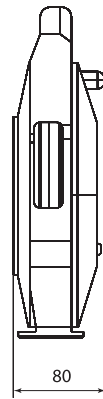

**Материалы**

- Катушка из ударопрочного пластика или металла толщиной 0,8–0,9 мм.
- Стальная стойка, покрытая порошковой краской.

Преимущества

Конструкция крепления барабана обеспечивает легкость намотки провода любого сечения.

Удлинитель силовой УКз16-004, 30 м, 4 места
с проводом ПВС 3x1,0 мм² и ПВС 3x1,5 мм²

Габаритные размеры (мм)

Удлинитель силовой с крышками УКз16-004, 4 места

Удлинитель силовой в корпусе УК10-004, УКз16-004, 4 места, 20 м

Удлинитель силовой в корпусе УК10-004, УКз16-004, 4 места, 10 м

Удлинитель силовой с крышками УХз16-004, 4 места