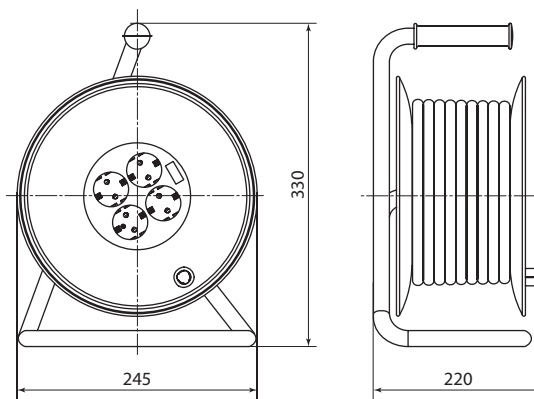

Артикул	Транспортная упаковка				
	Количество, шт.	Масса, кг	Габаритные размеры, мм		
			Длина	Ширина	Высота
SQ1302-0343	5	14,5	530	210	410
SQ1302-0344	4	15,0	410		520
SQ1302-0345	3	15,2	530		410
SQ1302-0346	10	15,8	490	330	320
SQ1302-0347	6	13,6			
SQ1302-0348	4	13,3	530	210	410
SQ1302-0349	3	12			
SQ1302-0350	3	15			

Габаритные размеры (мм)

8

Удлинитель-шнур силовой на рамке

Удлинитель силовой со штепсельным гнездом
УК10-001, УК6-001, УКз10-001, УКз16-001

Удлинитель силовой УК10-004, УКз10-004, УК6-004

Удлинитель силовой УКз16-004, 40, 50 м, 4 места
с проводом ПВС 3x1,0 мм² и ПВС 3x1,5 мм²

Удлинитель силовой УКз16-004, 30 м, 4 места
с проводом ПВС 3x1,0 мм² и ПВС 3x1,5 мм²

Габаритные размеры (мм)

Удлинитель силовой с крышками УКз16-004, 4 места

Удлинитель силовой в корпусе УК10-004, УКз16-004, 4 места, 20 м