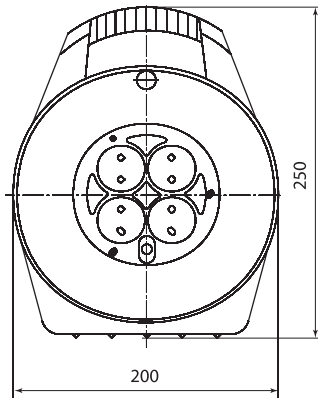

Габаритные размеры (мм)

8

Удлинитель-шнур силовой на рамке

Удлинитель силовой со штепсельным гнездом
УК10-001, УК6-001, УКз10-001, УКз16-001

Удлинитель силовой УК10-004, УКз10-004, УК6-004

Удлинитель силовой УКз16-004, 40, 50 м, 4 места
с проводом ПВС 3x1,0 мм² и ПВС 3x1,5 мм²

Удлинитель силовой УКз16-004, 30 м, 4 места
с проводом ПВС 3x1,0 мм² и ПВС 3x1,5 мм²

Габаритные размеры (мм)

Удлинитель силовой с крышками УКз16-004, 4 места

Удлинитель силовой в корпусе УК10-004, УКз16-004, 4 места, 20 м

Удлинитель силовой в корпусе УК10-004, УКз16-004, 4 места, 10 м

Удлинитель силовой с крышками УХз16-004, 4 места