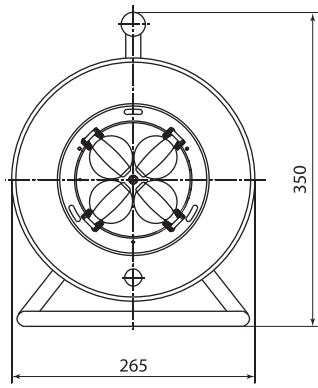

Артикул	Транспортная упаковка				
	Количество, шт.	Масса, кг	Габаритные размеры, мм		
			Длина	Ширина	Высота
SQ1302-0343	5	14,5	530	210	410
SQ1302-0344	4	15,0	410		520
SQ1302-0345	3	15,2	530		410
SQ1302-0346	10	15,8	490	330	320
SQ1302-0347	6	13,6			
SQ1302-0348	4	13,3	530	210	410
SQ1302-0349	3	12			
SQ1302-0350	3	15			

Габаритные размеры (мм)

8

Удлинитель-шнур силовой на рамке

Удлинитель силовой со штепсельным гнездом
УК10-001, УК6-001, УКз10-001, УКз16-001

Удлинитель силовой УК10-004, УКз10-004, УК6-004

Удлинитель силовой УКз16-004, 40, 50 м, 4 места
с проводом ПВС 3x1,0 мм² и ПВС 3x1,5 мм²

Удлинитель силовой УКз16-004, 30 м, 4 места
с проводом ПВС 3x1,0 мм² и ПВС 3x1,5 мм²

Габаритные размеры (мм)

Удлинитель силовой с крышками УКз16-004, 4 места

Удлинитель силовой в корпусе УК10-004, УКз16-004, 4 места, 20 м