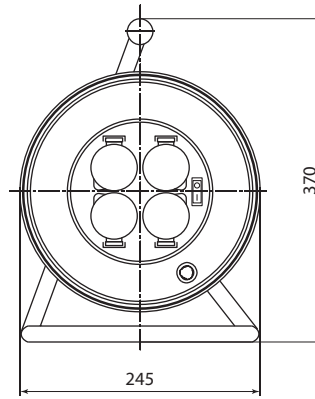

Артикул	Транспортная упаковка				
	Количество, шт.	Масса, кг	Габаритные размеры, мм		
			Длина	Ширина	Высота
SQ1302-0343	5	14,5	530	210	410
SQ1302-0344	4	15,0	410		520
SQ1302-0345	3	15,2	530		410
SQ1302-0346	10	15,8	490	330	320
SQ1302-0347	6	13,6			
SQ1302-0348	4	13,3	530	210	410
SQ1302-0349	3	12			
SQ1302-0350	3	15			

Габаритные размеры (мм)

8

Удлинитель-шнур силовой на рамке

Удлинитель силовой со штепсельным гнездом
УК10-001, УК6-001, УКз10-001, УКз16-001

Удлинитель силовой УК10-004, УКз10-004, УК6-004

Удлинитель силовой УКз16-004, 40, 50 м, 4 места
с проводом ПВС 3x1,0 мм² и ПВС 3x1,5 мм²

Удлинитель силовой УКз16-004, 30 м, 4 места
с проводом ПВС 3x1,0 мм² и ПВС 3x1,5 мм²

Габаритные размеры (мм)

Удлинитель силовой с крышками УКз16-004, 4 места

Удлинитель силовой в корпусе УК10-004, УКз16-004, 4 места, 20 м

Удлинитель силовой в корпусе УК10-004, УКз16-004, 4 места, 10 м

Удлинитель силовой с крышками УХз16-004, 4 места