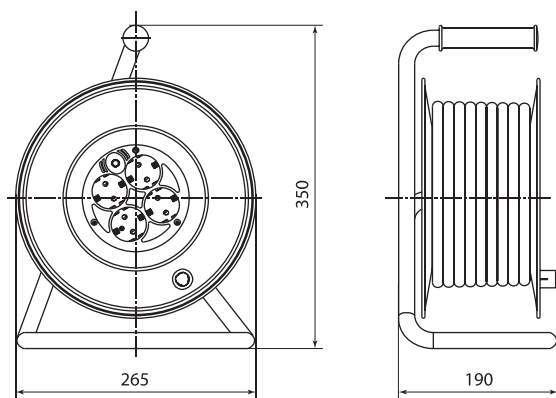

Артикул	Транспортная упаковка				
	Количество, шт.	Масса, кг	Габаритные размеры, мм		
			Длина	Ширина	Высота
SQ1302-0343	5	14,5	530	210	410
SQ1302-0344	4	15,0	410		520
SQ1302-0345	3	15,2	530		410
SQ1302-0346	10	15,8	490	330	320
SQ1302-0347	6	13,6			
SQ1302-0348	4	13,3	530	210	410
SQ1302-0349	3	12			
SQ1302-0350	3	15			

Габаритные размеры (мм)

8

Удлинитель-шнур силовой на рамке

Удлинитель силовой со штепсельным гнездом
УК10-001, УК6-001, УКз10-001, УКз16-001

Удлинитель силовой УК10-004, УКз10-004, УК6-004

Удлинитель силовой УКз16-004, 40, 50 м, 4 места
с проводом ПВС 3x1,0 мм² и ПВС 3x1,5 мм²

Удлинитель силовой УКз16-004, 30 м, 4 места
с проводом ПВС 3x1,0 мм² и ПВС 3x1,5 мм²

Габаритные размеры (мм)

Удлинитель силовой с крышками УКз16-004, 4 места

Удлинитель силовой в корпусе УК10-004, УКз16-004, 4 места, 20 м