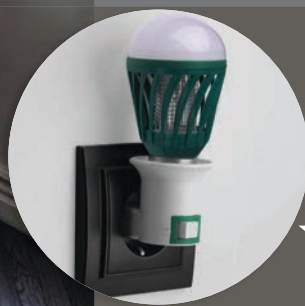

Переходник с вилки на патрон с выключателем

Материал: пластик/металл

4A

Макс. ток
нагрузки

230V

IP20

LH65

арт 22343
E40 патрон
E27 цоколь
LxWxH,mm 47x47x79

LH63

арт 22342
E27 патрон
E14 цоколь
LxWxH,mm 39x39x64

LH64

арт 22334
E14 патрон
E27 цоколь
LxWxH,mm 28x28x43

LH67

арт 22344
E27 патрон
E40 цоколь
LxWxH,mm 26x26x52

LH68

арт 22354
E27 патрон
E40 цоколь
LxWxH,mm 34x34x40

LH61

арт 41039
E27 патрон
LxWxH,mm 39x40x64

кнопка
выключения

Позволяет подключить лампу с цоколем E27 к стационарной розетке бытовой электросети 220V. Может использоваться с лампами накаливания или светодиодными лампами с цоколем E27 мощностью до 40Вт.