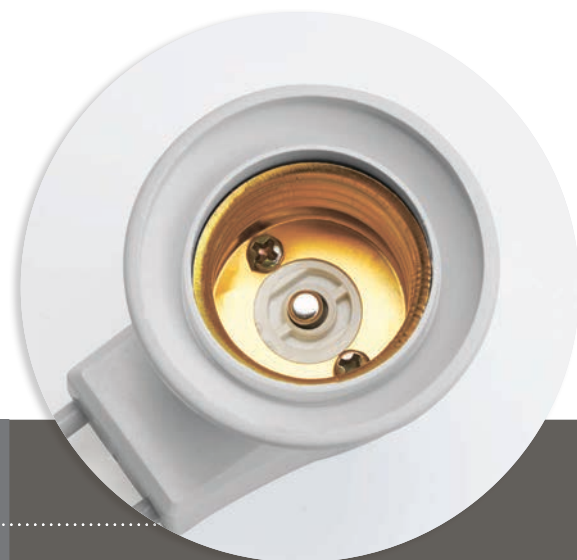

Переходник с вилки на патрон с выключателем

Материал: пластик/металл

4A

Макс. ток
нагрузки

230V

IP20

LH65

арт 22343
E40 патрон
E27 цоколь
LxWxH,mm 47x47x79

LH63

арт 22342
E27 патрон
E14 цоколь
LxWxH,mm 39x39x64

LH64

арт 22334
E14 патрон
E27 цоколь
LxWxH,mm 28x28x43

LH67

арт 22344
E27 патрон
E40 цоколь
LxWxH,mm 26x26x52

LH68

арт 22354
E27 патрон
E40 цоколь
LxWxH,mm 34x34x40

LH61

арт 41039
E27 патрон
LxWxH,mm 39x40x64

кнопка
выключения

Позволяет подключить лампу с цоколем E27 к стационарной розетке бытовой электросети 220V. Может использоваться с лампами накаливания или светодиодными лампами с цоколем E27 мощностью до 40Вт.