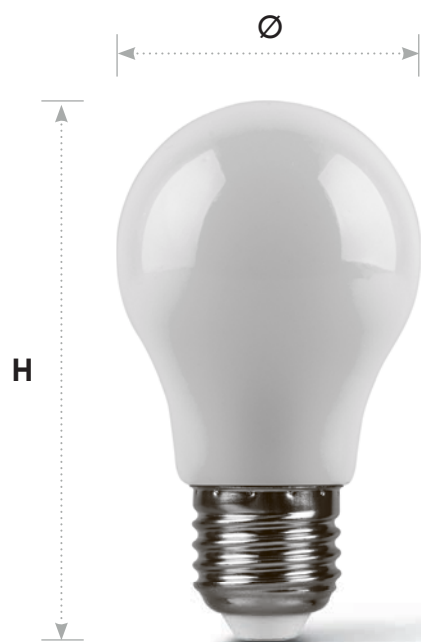

Лампа светодиодная декоративная LB-375 для гирлянд

Материал: пластик

арт. 38266

ØxH, mm (50x91)

2700K 240 Lm A50 (шар)

230V

3W

E27

арт. 25920
6400K 240 Lm

арт. 25921
желтый

арт. 25922
зеленый

арт. 25923
синий

арт. 25924
красный

арт. 38118
RGB, плавная
смена цвета

Служат для украшения улиц, фасадов зданий, интерьеров.

Декоративные светодиодные лампы разработаны для использования в гирляндах бел-лайт. Однако, благодаря стандартному цоколю E27, может быть использована в любом другом светильнике с соответствующим патроном.