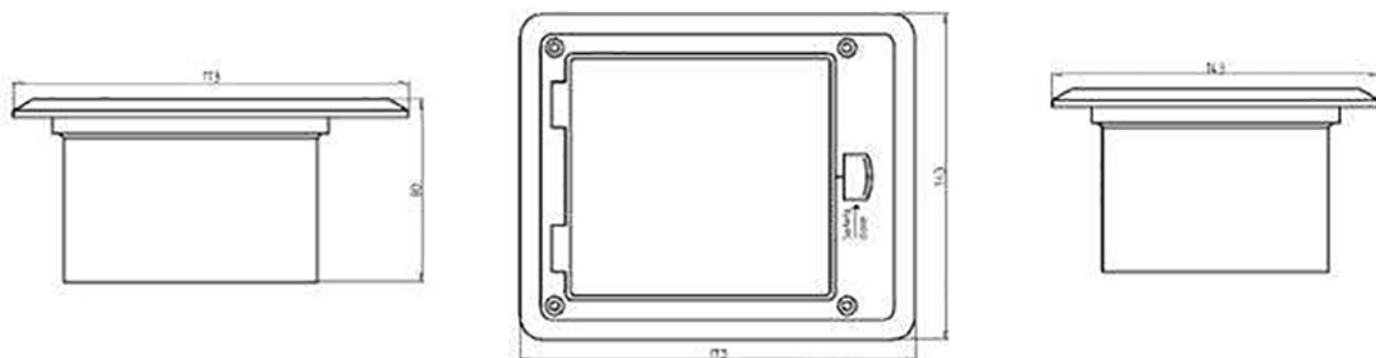

НОВИНКИ В АССОРТИМЕНТЕ DONEL

НАПОЛЬНЫЙ ЛЮЧОК DONEL, ТИП DFB

Напольные лючки Donel – решение для организации рабочих мест, как в открытых пространствах типа «Open Space», так и в индивидуальных помещениях и комнатах переговоров, предназначены для монтажа модульных электроустановочных изделий 45x45 в плиты фальш-пола или в бетонный пол.

- конструкция крышки обеспечивает надёжный вывод и защиту подключенного кабеля
- в закрытом положении обеспечивает защиту электроустановочных изделий от проникновения влаги и пыли IP66

Артикул:	Наименование:	Количество модулей 22.5x45:	Цвет:	Материал панели:
DFB6M	Donel Лючок в пол 6 мод. (2 мод. 45x45 мм. + 2 мод. 22.5x45 мм.), металл, IP66, (с уст. набором)	6	сталь	сталь