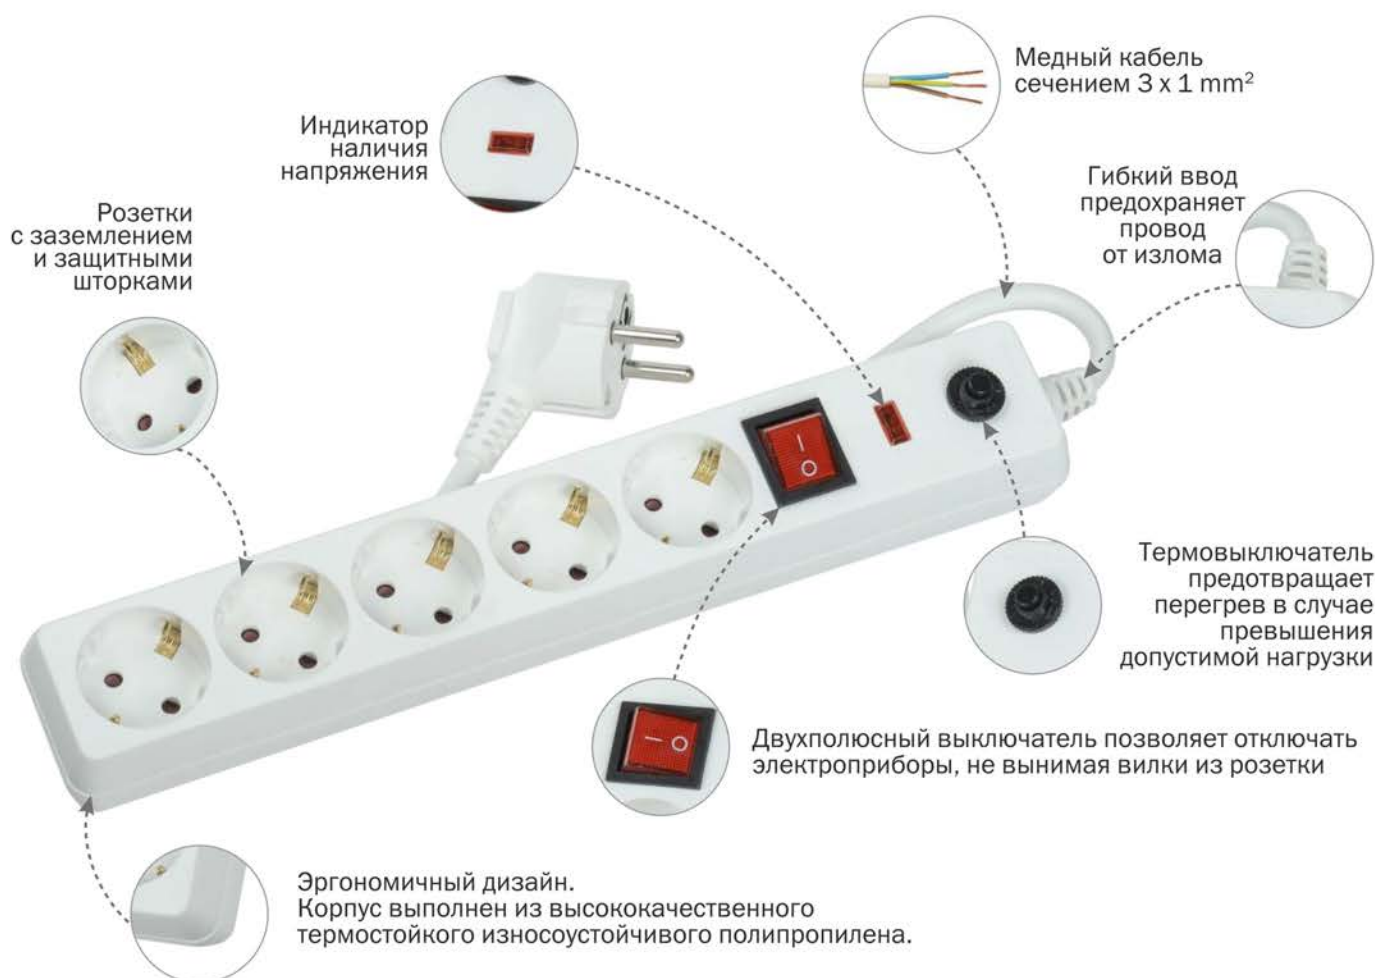

Технические характеристики сетевых фильтров IEK®

Цвет: **белый, серый, черный**
Максимальное напряжение: **250 В / 50 Гц**
Максимальный ток нагрузки: **16 А**
Сечение провода: **$3 \times 1 \text{ мм}^2$**

Длина шнура: **1,5; 3; 5 м**
Количество розеток: **от 3 до 5 мест**
Ассортиментная линейка: **8 SKU**

Ассортимент сетевых фильтров IEK®

	Новинка	Наименование	Кол-во розеток	Длина, м	Цвет	Артикул
		Сетевой фильтр СФ-03К-выкл. 3 места 2Р+РЕ/1,5метра 3х1мм ² ИЭК	3	1,5	белый	WFP10-16-03-01-N
		Сетевой фильтр СФ-05К-выкл. 5 мест 2Р+РЕ/1,5метра 3х1мм ² ИЭК	5	1,5	белый	WFP10-16-05-01-N
	НОВИНКА	Сетевой фильтр СФ-05К-выкл. 16А 5 мест 3м 3х1мм ² серый IEK	5	3	серый	WFP10-16-05-03-ZK-K03
	НОВИНКА	Сетевой фильтр СФ-05К-выкл. 16А 5 мест 3м 3х1мм ² черный IEK	5	3	черный	WFP10-16-05-03-ZK-K02
		Сетевой фильтр СФ-05К-выкл. 5 мест 2Р+РЕ/3метра 3х1мм ² ИЭК	5	3	белый	WFP10-16-05-03-N
	НОВИНКА	Сетевой фильтр СФ-05К-выкл. 16А 5 мест 5м 3х1мм ² серый IEK	5	5	серый	WFP10-16-05-05-ZK-K03
	НОВИНКА	Сетевой фильтр СФ-05К-выкл. 16А 5 мест 5м 3х1мм ² черный IEK	5	5	черный	WFP10-16-05-05-ZK-K02
		Сетевой фильтр СФ-05К-выкл. 5 мест 2Р+РЕ/5метров 3х1мм ² ИЭК	5	5	белый	WFP10-16-05-05-N