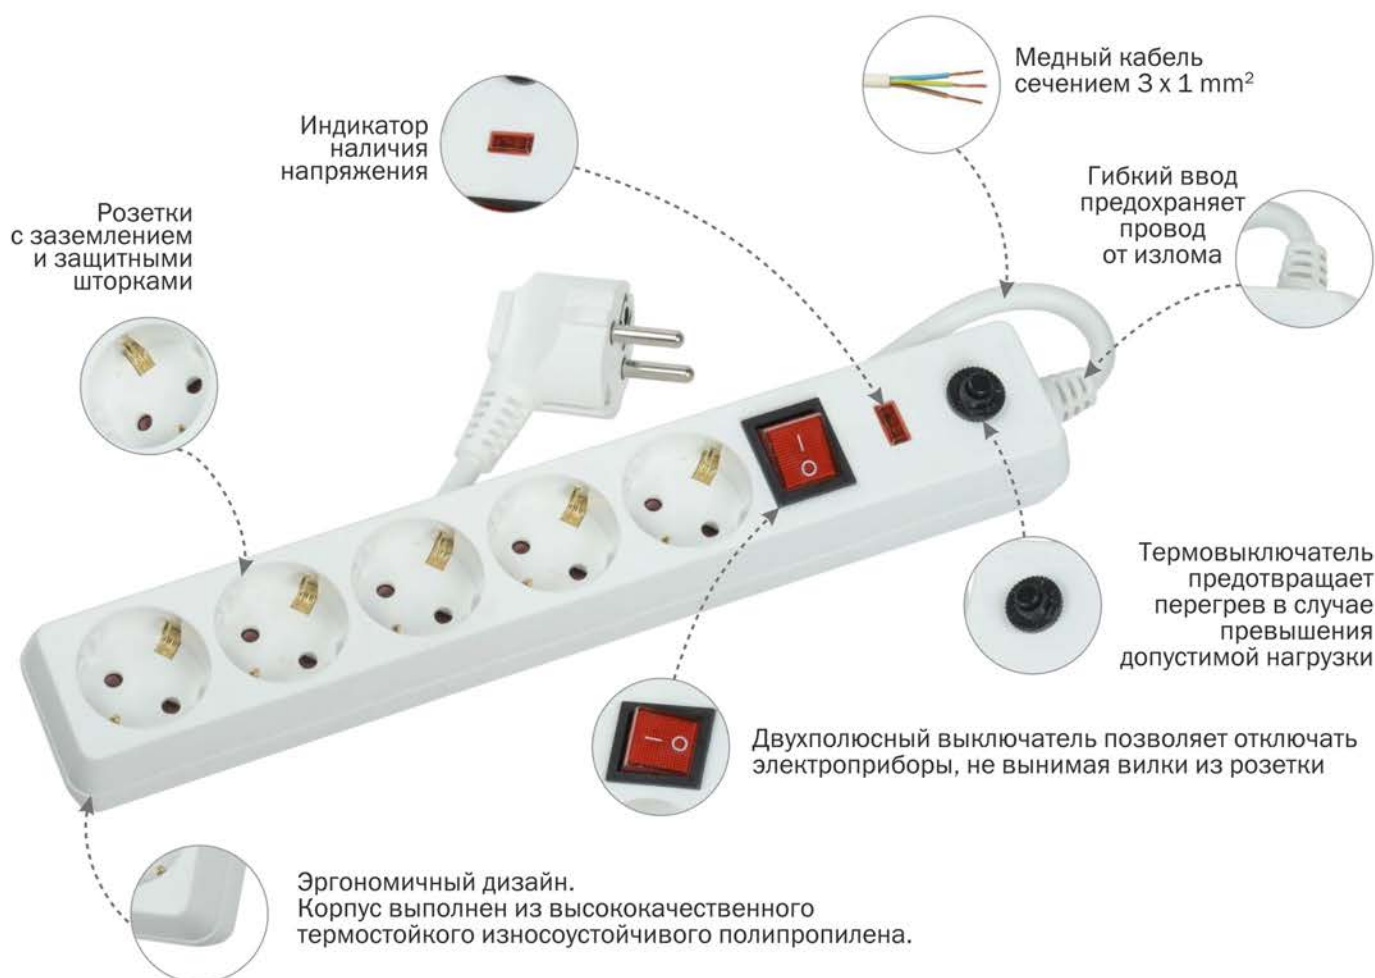

Технические характеристики сетевых фильтров IEK®

Цвет: **белый, серый, черный**
Максимальное напряжение: **250 В / 50 Гц**
Максимальный ток нагрузки: **16 А**
Сечение провода: **3x1 мм²**

Длина шнура: **1,5; 3; 5 м**
Количество розеток: **от 3 до 5 мест**
Ассортиментная линейка: **8 SKU**