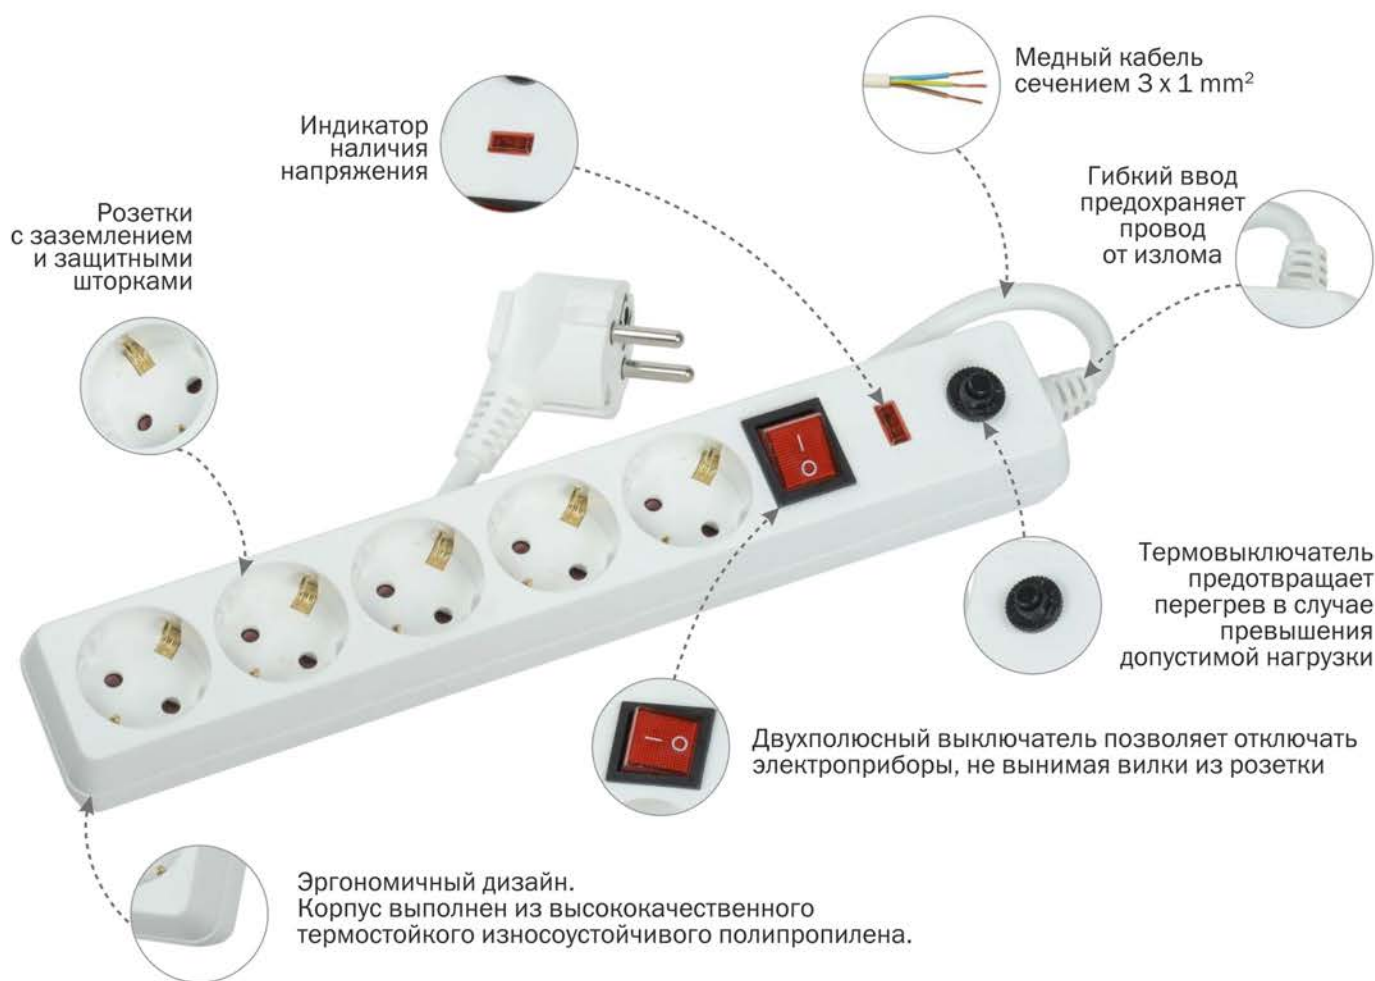

Особенности конструкции сетевых фильтров IEK®

Технические характеристики сетевых фильтров IEK®

Цвет: **белый, серый, черный**
Максимальное напряжение: **250 В / 50 Гц**
Максимальный ток нагрузки: **16 А**
Сечение провода: **3x1 мм²**

Длина шнура: **1,5; 3; 5 м**
Количество розеток: **от 3 до 5 мест**
Ассортиментная линейка: **8 SKU**