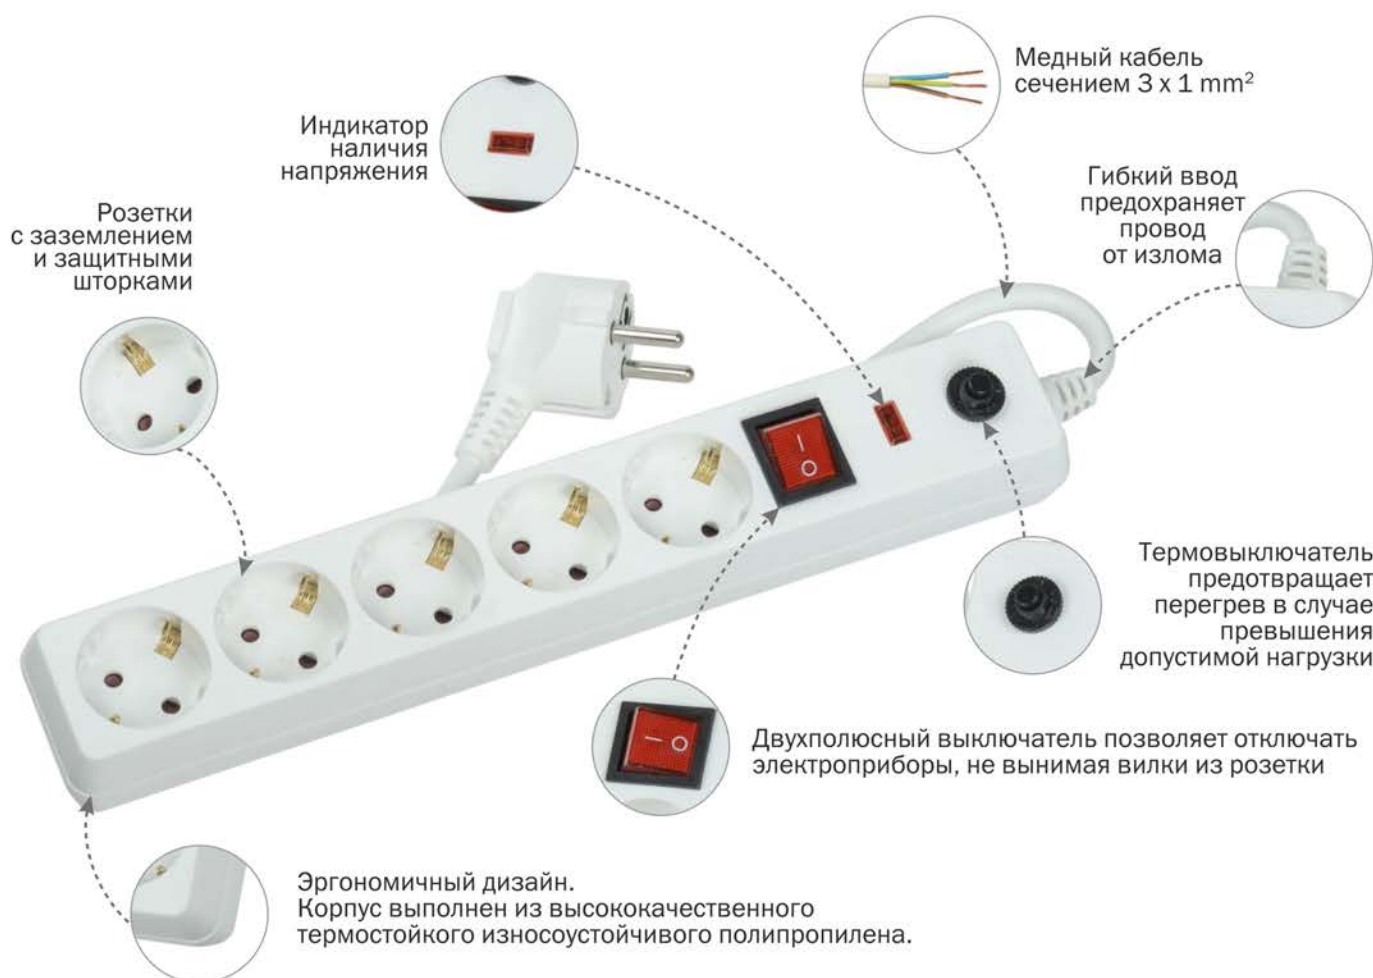

Технические характеристики сетевых фильтров IEK®

Цвет: **белый, серый, черный**
Максимальное напряжение: **250 В / 50 Гц**
Максимальный ток нагрузки: **16 А**
Сечение провода: **3x1 мм²**

Длина шнура: **1,5; 3; 5 м**
Количество розеток: **от 3 до 5 мест**
Ассортиментная линейка: **8 SKU**