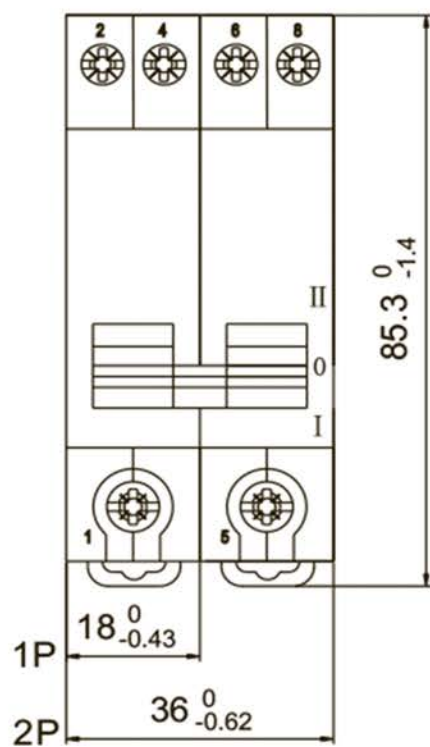

## Переключатель

Предупреждение: монтаж должен выполняться только квалифицированным электротехническим персоналом

**A****B**

TH35-7.5 DIN rail

C

	 Z2
	L:10mm S:6mm <sup>2</sup>
	M4:1.2 N•m M5:2.0 N•m

D

①