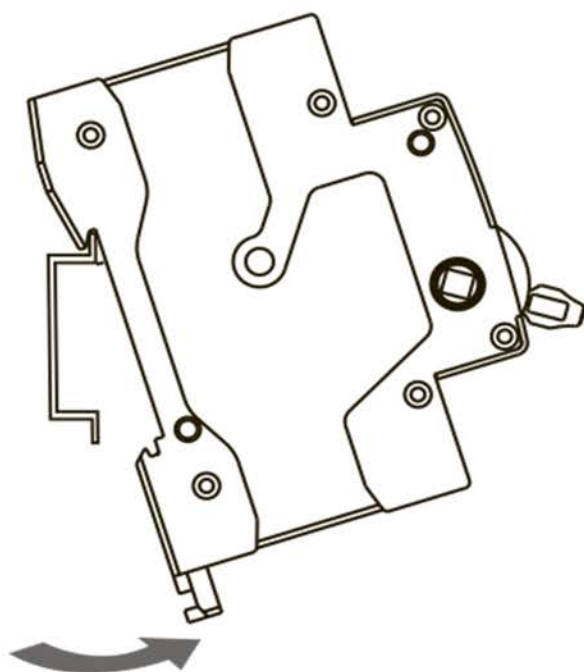

## Переключатель

Предупреждение: монтаж должен выполняться только квалифицированным электротехническим персоналом

**A****B**

TH35-7.5 DIN rail

C

	 Z2
	L:10mm S:6mm <sup>2</sup>
	M4:1.2 N•m M5:2.0 N•m

D

①

②

E

NZK1/NZK2

NZK1

NZK1/NZK2

**CHINT**  
CHINT ELECTRIC

Инструкция по монтажу