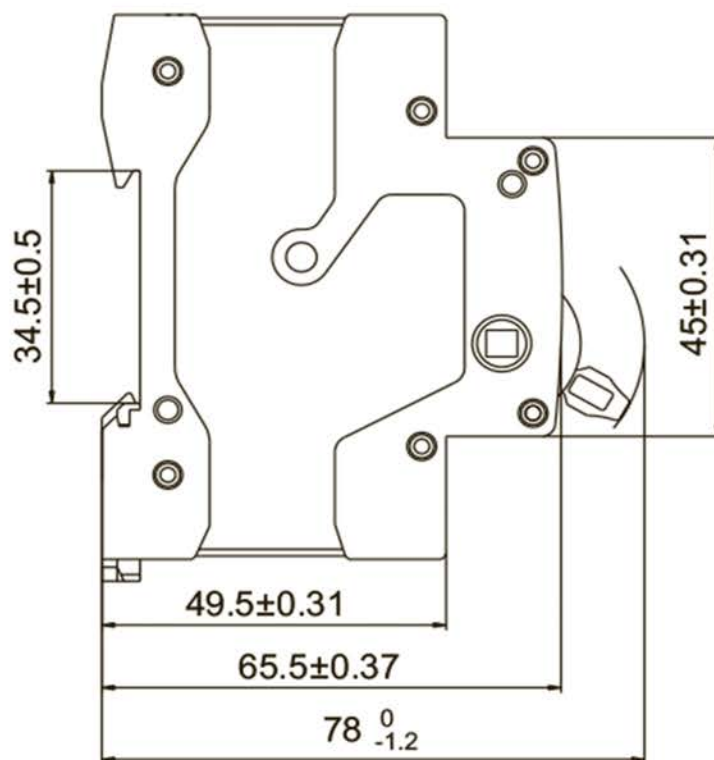

**NZK1**  
**NZK2**

## Переключатель

Предупреждение: монтаж должен выполняться только квалифицированным электротехническим персоналом

**A****B**

TH35-7.5 DIN rail

C

	 Z2
	L:10mm S:6mm <sup>2</sup>
	M4:1.2 N•m M5:2.0 N•m

D

①