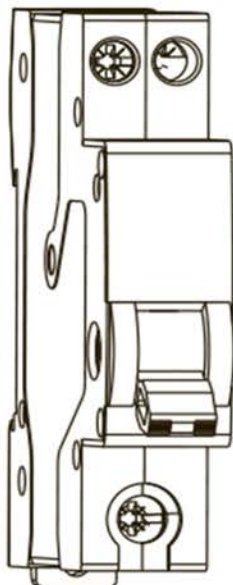

**NZK1**  
**NZK2**

## Переключатель

Предупреждение: монтаж должен выполняться только квалифицированным электротехническим персоналом

**A****B**

TH35-7.5 DIN rail

C

	 Z2
	L:10mm S:6mm <sup>2</sup>
	M4:1.2 N•m M5:2.0 N•m

D

①