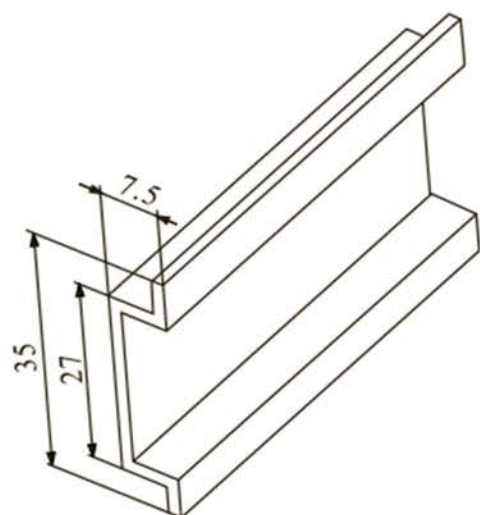

## Переключатель

Предупреждение: монтаж должен выполняться только квалифицированным электротехническим персоналом

**A****B**

TH35-7.5 DIN rail

C

	 Z2
	L:10mm S:6mm <sup>2</sup>
	M4:1.2 N•m M5:2.0 N•m

D

①