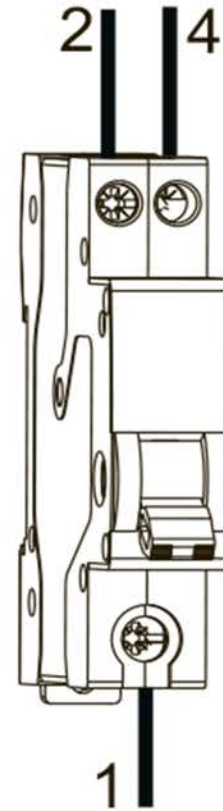

## Переключатель

Предупреждение: монтаж должен выполняться только квалифицированным электротехническим персоналом

**A****B**

TH35-7.5 DIN rail

C

	 Z2
	L:10mm S:6mm <sup>2</sup>
	M4:1.2 N•m M5:2.0 N•m

D

①