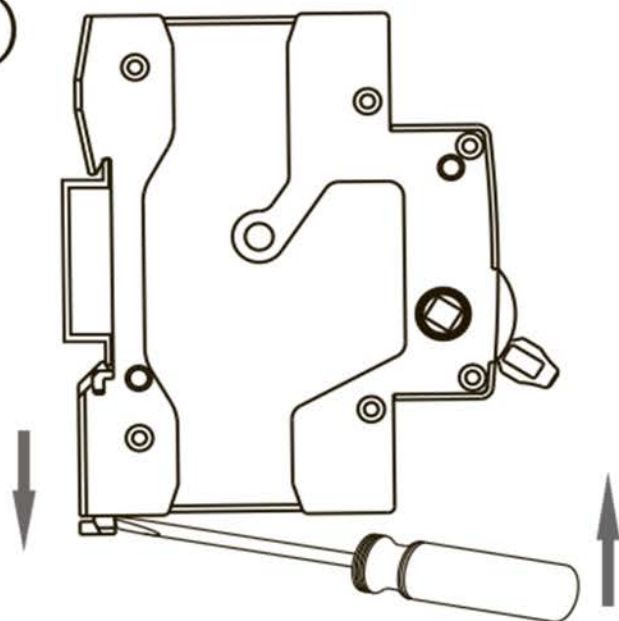

## Переключатель

Предупреждение: монтаж должен выполняться только квалифицированным электротехническим персоналом

**A****B**

TH35-7.5 DIN rail

C

	 Z2
	L:10mm S:6mm <sup>2</sup>
	M4:1.2 N•m M5:2.0 N•m

D

①