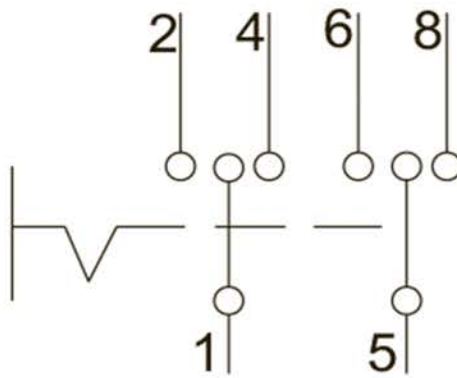

## Переключатель

Предупреждение: монтаж должен выполняться только квалифицированным электротехническим персоналом

**A****B**

TH35-7.5 DIN rail

C

	 Z2
	L:10mm S:6mm <sup>2</sup>
	M4:1.2 N•m M5:2.0 N•m

D

①