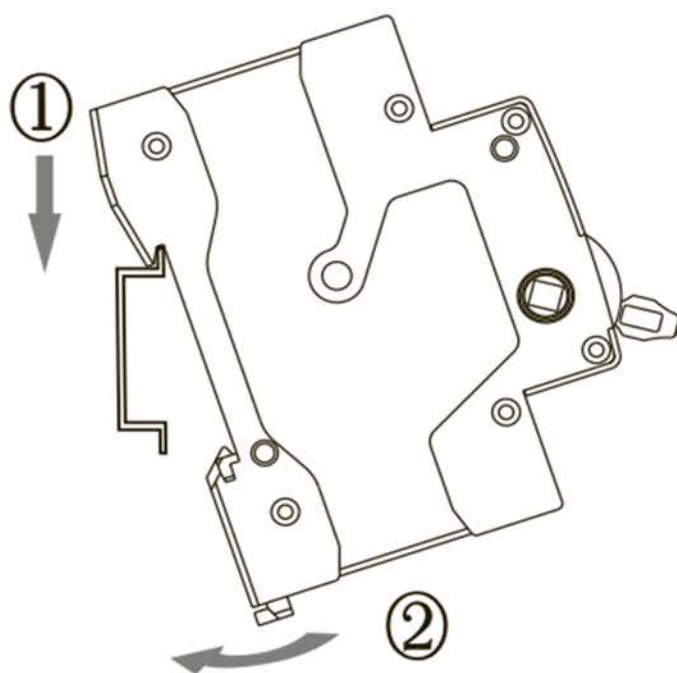

## Переключатель

Предупреждение: монтаж должен выполняться только квалифицированным электротехническим персоналом

**A****B**

TH35-7.5 DIN rail

C

	 Z2
	L:10mm S:6mm <sup>2</sup>
	M4:1.2 N•m M5:2.0 N•m

D

①