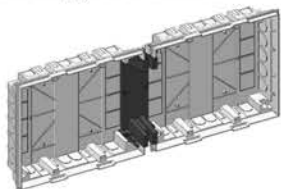

### НОВИНКА

**Б0052632**  
ЩРВ-П-08

**Б0052633**  
ЩРВ-П-12

**Б0052636**  
ЩРВ-П-36

**Б0052639**  
ЩРН-П-12

**Б0052641**  
ЩРН-П-24

ОТКРЫТИЕ  
КРЫШКИ  
180°

ОБЪЕМ БОКСА  
НА 20%  
БОЛЬШЕ

ИСПОЛЬЗОВАНИЕ  
ВНУТРИ  
ПОМЕЩЕНИЯ

ГИДРАВЛИЧЕСКИЙ  
УРОВЕНЬ

ДВОЙНАЯ  
ИЗОЛЯЦИЯ

ТЕМПЕРАТУРА  
ЭКСПЛУАТАЦИИ  
+40 С°  
-20 С°

ШИНЫ N  
В КОМПЛЕКТЕ

НЕ ГОРИТ

Футуристический дизайн линейки TREND предполагает простоту и лаконичность геометрических линий боксов, неповторимость форм и в тоже время высокую функциональность оболочки. В линейке воплощены технические решения позволяющие превращать типовые боксы в многомодульные системы.

### ПРЕИМУЩЕСТВА:

- Удобство монтажа
- Съёмная модульная рама\* (для встраиваемых боксов)

+ Используя специальный соединительный адаптер, 24 и 36 модульные боксы стыкуются и создают 48 и 72 модульные системы\* (для встраиваемых боксов).