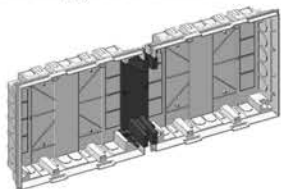

Б0052636
ЩРВ-П-36

Б0052639
ЩРН-П-12

Б0052641
ЩРН-П-24

ОТКРЫТИЕ
КРЫШКИ
180°

ОБЪЕМ БОКСА
НА 20%
БОЛЬШЕ

ИСПОЛЬЗОВАНИЕ
ВНУТРИ
ПОМЕЩЕНИЯ

ГИДРАВЛИЧЕСКИЙ
УРОВЕНЬ

ДВОЙНАЯ
ИЗОЛЯЦИЯ

ТЕМПЕРАТУРА
ЭКСПЛУАТАЦИИ
+40 С°
-20 С°

ШИНЫ N
В КОМПЛЕКТЕ

НЕ ГОРИТ

Футуристический дизайн линейки TREND предполагает простоту и лаконичность геометрических линий боксов, неповторимость форм и в тоже время высокую функциональность оболочки. В линейке воплощены технические решения позволяющие превращать типовые боксы в многомодульные системы.

ПРЕИМУЩЕСТВА:

- Удобство монтажа
- Съёмная модульная рама* (для встраиваемых боксов)

+ Используя специальный соединительный адаптер, 24 и 36 модульные боксы стыкуются и создают 48 и 72 модульные системы* (для встраиваемых боксов).