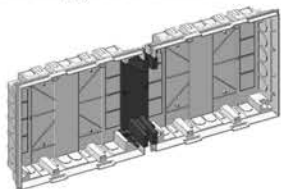

ТЕМПЕРАТУРА
ЭКСПЛУАТАЦИИ
+40 С°
-20 С°

ШИНЫ N
В КОМПЛЕКТЕ

НЕ ГОРИТ

Футуристический дизайн линейки TREND предполагает простоту и лаконичность геометрических линий боксов, неповторимость форм и в тоже время высокую функциональность оболочки. В линейке воплощены технические решения позволяющие превращать типовые боксы в многомодульные системы.

ПРЕИМУЩЕСТВА:

- Удобство монтажа
- Съёмная модульная рама* (для встраиваемых боксов)

+ Используя специальный соединительный адаптер, 24 и 36 модульные боксы стыкуются и создают 48 и 72 модульные системы* (для встраиваемых боксов).