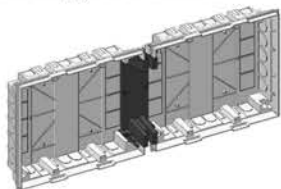

ЭРА®

Распределительные пластиковые корпуса ЭРА

ЩРН-П и ЩРВ-П серии TREND!

Позвоните к производителю **НОВИНКА**

Б0052632
ЩРВ-П-08

Б0052633
ЩРВ-П-12

Б0052636
ЩРВ-П-36

Б0052639
ЩРН-П-12

Б0052641
ЩРН-П-24

ОТКРЫТИЕ
КРЫШКИ
180°

ОБЪЕМ БОКСА
НА 20%
БОЛЬШЕ

ИСПОЛЬЗОВАНИЕ
ВНУТРИ
ПОМЕЩЕНИЯ

ГИДРАВЛИЧЕСКИЙ
УРОВЕНЬ

ДВОЙНАЯ
ИЗОЛЯЦИЯ

ТЕМПЕРАТУРА
ЭКСПЛУАТАЦИИ
+40 С°
-20 С°

ШИНЫ N
В КОМПЛЕКТЕ

ПРЕИМУЩЕСТВА:

- Удобство монтажа
- Съёмная модульная рама* (для встраиваемых боксов)

+ Используя специальный соединительный адаптер, 24 и 36 модульные боксы стыкуются и создают 48 и 72 модульные системы* (для встраиваемых боксов).