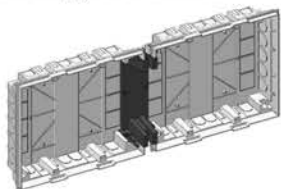

ОБЪЕМ БОКСА  
НА 20%  
БОЛЬШЕ

ИСПОЛЬЗОВАНИЕ  
ВНУТРИ  
ПОМЕЩЕНИЯ

ГИДРАВЛИЧЕСКИЙ  
УРОВЕНЬ

ДВОЙНАЯ  
ИЗОЛЯЦИЯ

ТЕМПЕРАТУРА  
ЭКСПЛУАТАЦИИ  
+40 С°  
-20 С°

ШИНЫ N  
В КОМПЛЕКТЕ

НЕ ГОРИТ

Футуристический дизайн линейки TREND предполагает простоту и лаконичность геометрических линий боксов, неповторимость форм и в тоже время высокую функциональность оболочки. В линейке воплощены технические решения позволяющие превращать типовые боксы в многомодульные системы.

### ПРЕИМУЩЕСТВА:

- Удобство монтажа
- Съемная модульная рама\* (для встраиваемых боксов)

+ Используя специальный соединительный адаптер, 24 и 36 модульные боксы стыкуются и создают 48 и 72 модульные системы\* (для встраиваемых боксов).