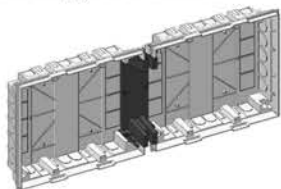

ЭРА®

Распределительные пластиковые корпуса ЭРА

ЩРН-П и ЩРВ-П серии TREND!

НОВИНКА

Б0052632
ЩРВ-П-08

Б0052633
ЩРВ-П-12

Б0052636
ЩРВ-П-36

Б0052639
ЩРН-П-12

Б0052641
ЩРН-П-24

ОТКРЫТИЕ
КРЫШКИ
180°

ОБЪЕМ БОКСА
НА 20%
БОЛЬШЕ

ИСПОЛЬЗОВАНИЕ
ВНУТРИ
ПОМЕЩЕНИЯ

ГИДРАВЛИЧЕСКИЙ
УРОВЕНЬ

ДВОЙНАЯ
ИЗОЛЯЦИЯ

ТЕМПЕРАТУРА
ЭКСПЛУАТАЦИИ
+40 С°
-20 С°

ШИНЫ N
В КОМПЛЕКТЕ

ПРЕИМУЩЕСТВА:

- Удобство монтажа
- Съёмная модульная рама* (для встраиваемых боксов)

+ Используя специальный соединительный адаптер, 24 и 36 модульные боксы стыкуются и создают 48 и 72 модульные системы* (для встраиваемых боксов).