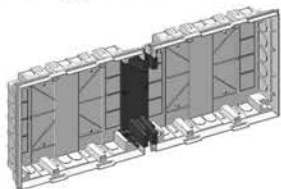

ШИНЫ N
В КОМПЛЕКТЕ

НЕ ГОРИТ

Футуристический дизайн линейки TREND предполагает простоту и лаконичность геометрических линий боксов, неповторимость форм и в тоже время высокую функциональность оболочки. В линейке воплощены технические решения позволяющие превращать типовые боксы в многомодульные системы.

ПРЕИМУЩЕСТВА:

- Удобство монтажа
- Съёмная модульная рама* (для встраиваемых боксов)

+ Используя специальный соединительный адаптер, 24 и 36 модульные боксы стыкуются и создают 48 и 72 модульные системы* (для встраиваемых боксов).