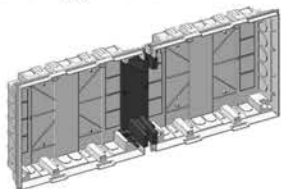

ШИНЫ N
В КОМПЛЕКТЕ

НЕ ГОРИТ

Футуристический дизайн линейки TREND предполагает простоту и лаконичность геометрических линий боксов, неповторимость форм и в тоже время высокую функциональность оболочки. В линейке воплощены технические решения позволяющие превращать типовые боксы в многомодульные системы.

ПРЕИМУЩЕСТВА:

- Удобство монтажа
- Съемная модульная рама* (для встраиваемых боксов)

+ Используя специальный соединительный адаптер, 24 и 36 модульные боксы стыкуются и создают 48 и 72 модульные системы* (для встраиваемых боксов).