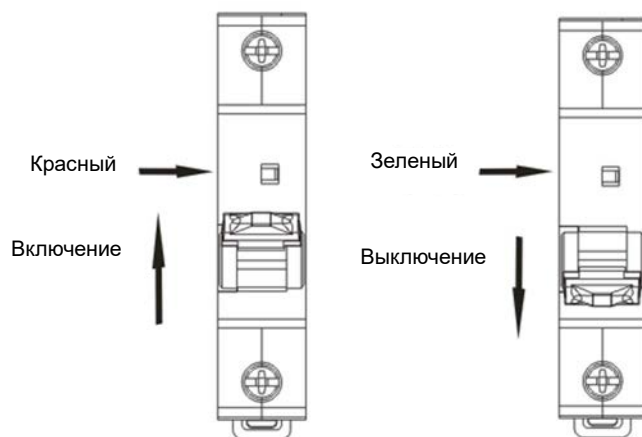

3. Монтаж и эксплуатация

- 1) Габаритные и установочные размеры (единицы: мм)

2) Индикация включения/отключения

3) Установка

Монтажная рейка TH35-7.5.

4) Разборка

5) Электромонтаж: только медные провода

Номинальный ток (In): (A)	Поперечное сечение соединительного медного провода мм ²
1-6	1
10	1,5
16, 20	2,5
25	4
32	6
40, 50	10
63	16