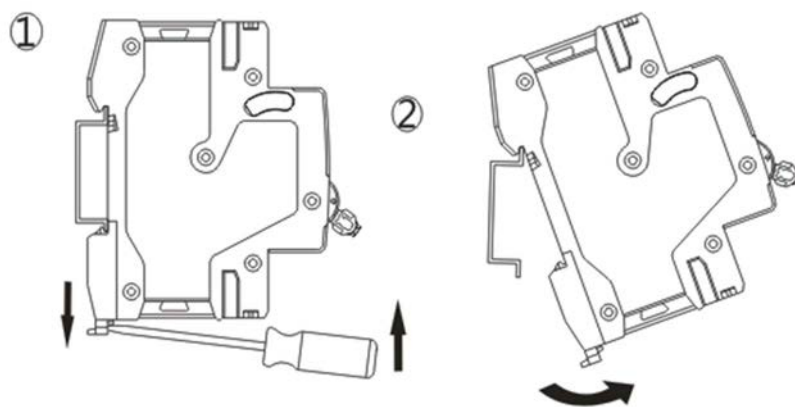

3. Монтаж и эксплуатация

- 1) Габаритные и установочные размеры (единицы: мм)

2) Индикация включения/отключения

3) Установка

Монтажная рейка TH35-7.5.

4) Разборка

5) Электромонтаж: только медные провода

Номинальный ток (In): (A)	Поперечное сечение соединительного медного провода мм ²
1-6	1
10	1,5
16, 20	2,5
25	4
32	6
40, 50	10
63	16