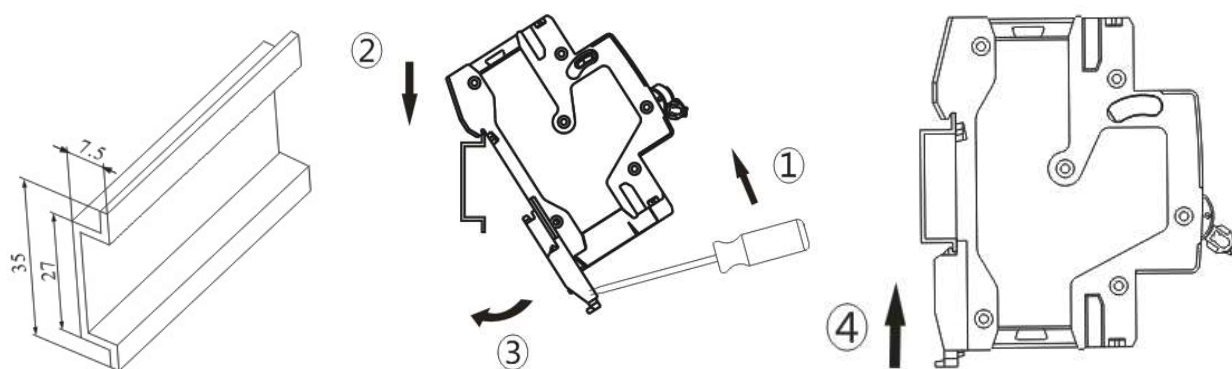

3. Монтаж и эксплуатация

- 1) Габаритные и установочные размеры (единицы: мм)

2) Индикация включения/отключения

3) Установка

Монтажная рейка TH35-7.5.

4) Разборка

5) Электромонтаж: только медные провода

Номинальный ток (In): (A)	Поперечное сечение соединительного медного провода мм ²
1-6	1
10	1,5
16, 20	2,5
25	4
32	6
40, 50	10
63	16