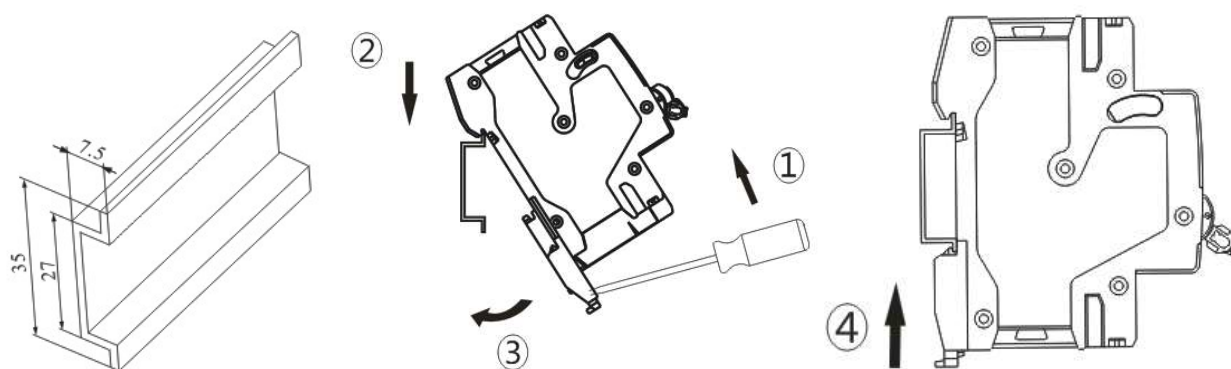

3. Монтаж и эксплуатация

- 1) Габаритные и установочные размеры (единицы: мм)

2) Индикация включения/отключения

3) Установка

Монтажная рейка TH35-7.5.

4) Разборка

5) Электромонтаж: только медные провода

Номинальный ток (I_n): (A)	Поперечное сечение соединительного медного провода mm^2
1–6	1
10	1,5
16, 20	2,5
25	4
32	6
40, 50	10
63	16