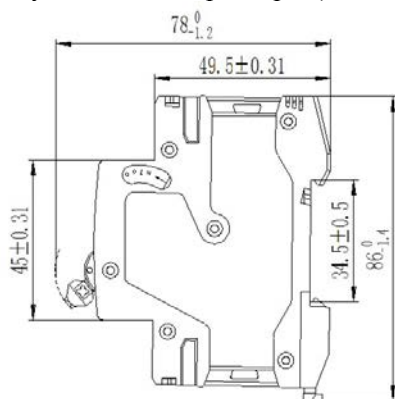

3. Монтаж и эксплуатация

- 1) Габаритные и установочные размеры (единицы: мм)

2) Индикация включения/отключения

3) Установка

Монтажная рейка TH35-7.5.

4) Разборка

5) Электромонтаж: только медные провода

Номинальный ток (I_n): (A)	Поперечное сечение соединительного медного провода mm^2
1–6	1
10	1,5
16, 20	2,5
25	4
32	6
40, 50	10
63	16