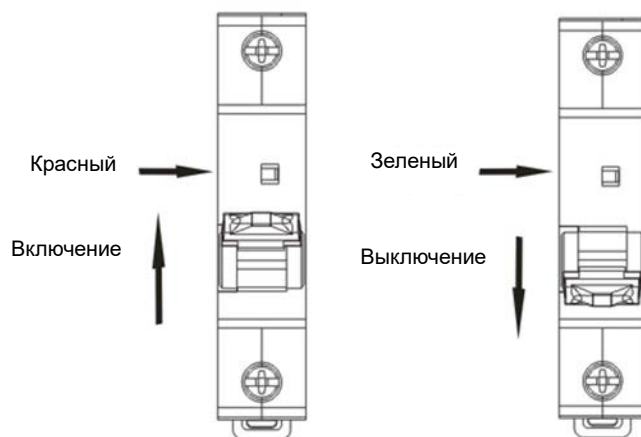

3. Монтаж и эксплуатация

- 1) Габаритные и установочные размеры (единицы: мм)

2) Индикация включения/отключения

3) Установка

Монтажная рейка TH35-7.5.

4) Разборка

5) Электромонтаж: только медные провода

Номинальный ток (I_n): (A)	Поперечное сечение соединительного медного провода mm^2
1–6	1
10	1,5
16, 20	2,5
25	4
32	6
40, 50	10
63	16