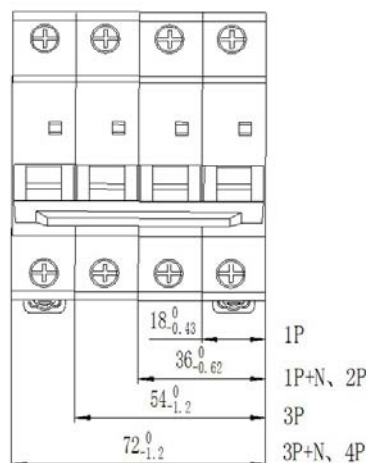

3. Монтаж и эксплуатация

- 1) Габаритные и установочные размеры (единицы: мм)

2) Индикация включения/отключения

3) Установка

Монтажная рейка TH35-7.5.

4) Разборка

5) Электромонтаж: только медные провода

Номинальный ток (I_n): (A)	Поперечное сечение соединительного медного провода mm^2
1–6	1
10	1,5
16, 20	2,5
25	4
32	6
40, 50	10
63	16