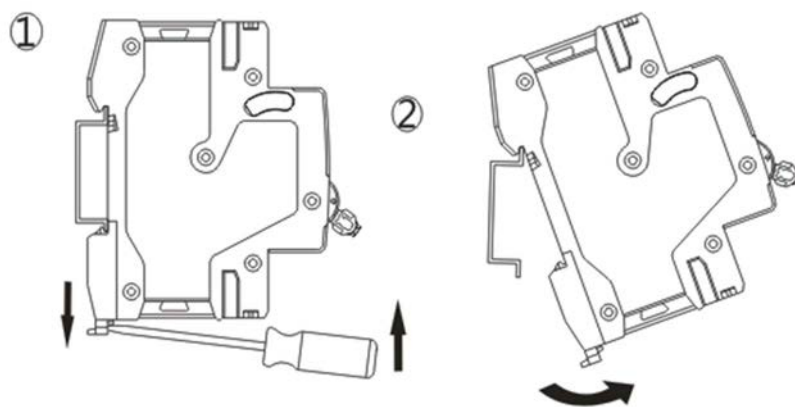

3. Монтаж и эксплуатация

- 1) Габаритные и установочные размеры (единицы: мм)

2) Индикация включения/отключения

3) Установка

Монтажная рейка TH35-7.5.

4) Разборка

5) Электромонтаж: только медные провода

Номинальный ток (I_n): (A)	Поперечное сечение соединительного медного провода mm^2
1–6	1
10	1,5
16, 20	2,5
25	4
32	6
40, 50	10
63	16