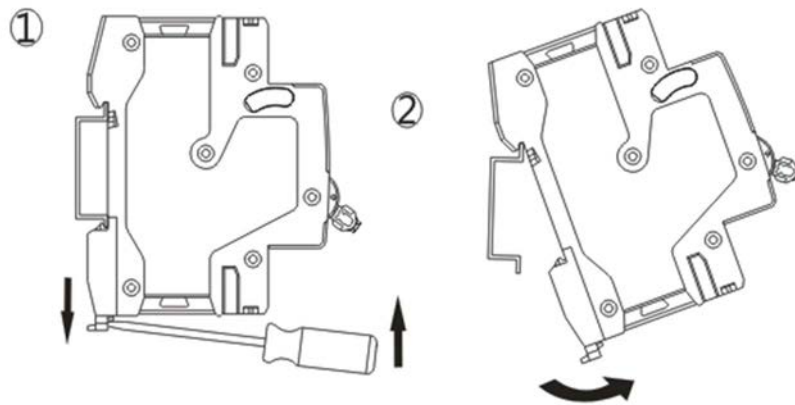

3. Монтаж и эксплуатация

- 1) Габаритные и установочные размеры (единицы: мм)

2) Индикация включения/отключения

3) Установка

Монтажная рейка TH35-7.5.

4) Разборка

5) Электромонтаж: только медные провода

Номинальный ток (In): (A)	Поперечное сечение соединительного медного провода мм ²
1-6	1
10	1,5
16, 20	2,5
25	4
32	6
40, 50	10
63	16