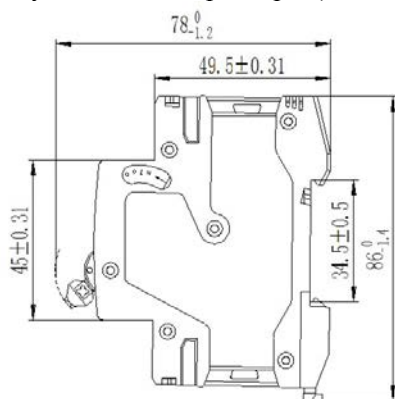

3. Монтаж и эксплуатация

- 1) Габаритные и установочные размеры (единицы: мм)

2) Индикация включения/отключения

3) Установка

Монтажная рейка TH35-7.5.

4) Разборка

5) Электромонтаж: только медные провода

Номинальный ток (In): (A)	Поперечное сечение соединительного медного провода мм ²
1-6	1
10	1,5
16, 20	2,5
25	4
32	6
40, 50	10
63	16