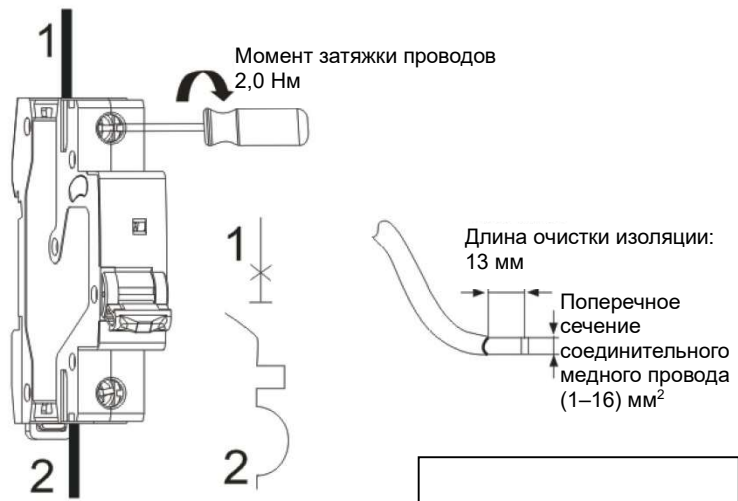

3. Монтаж и эксплуатация

- 1) Габаритные и установочные размеры (единицы: мм)

2) Индикация включения/отключения

3) Установка

Монтажная рейка TH35-7.5.

4) Разборка

5) Электромонтаж: только медные провода

Номинальный ток (In): (A)	Поперечное сечение соединительного медного провода мм ²
1-6	1
10	1,5
16, 20	2,5
25	4
32	6
40, 50	10
63	16