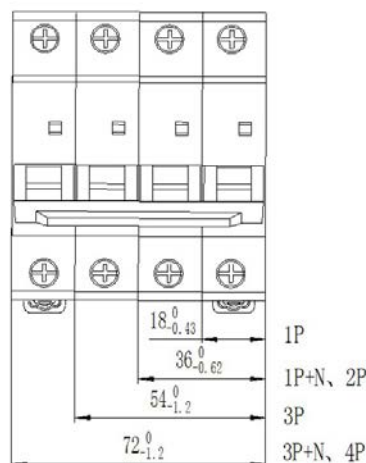

3. Монтаж и эксплуатация

- 1) Габаритные и установочные размеры (единицы: мм)

2) Индикация включения/отключения

3) Установка

Монтажная рейка TH35-7.5.

4) Разборка

5) Электромонтаж: только медные провода

Номинальный ток (In): (A)	Поперечное сечение соединительного медного провода мм ²
1-6	1
10	1,5
16, 20	2,5
25	4
32	6
40, 50	10
63	16