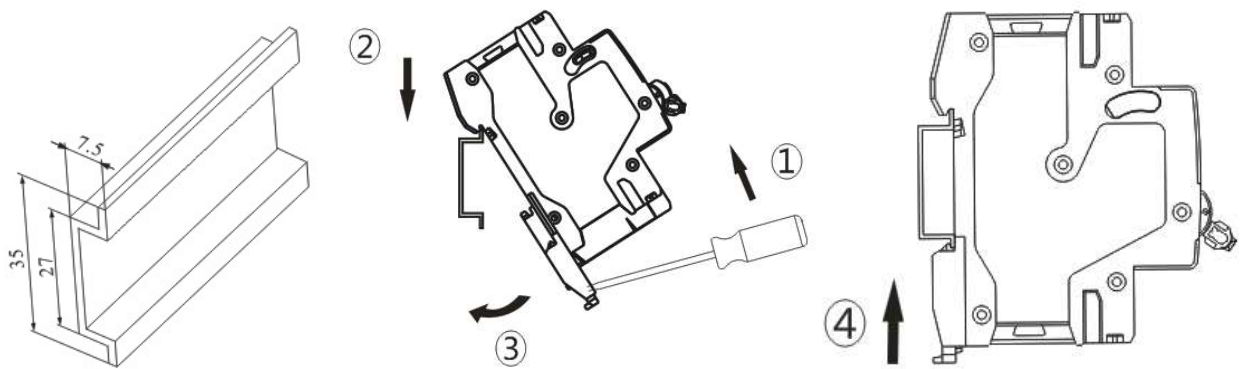

3. Монтаж и эксплуатация

- 1) Габаритные и установочные размеры (единицы: мм)

2) Индикация включения/отключения

3) Установка

Монтажная рейка TH35-7.5.

4) Разборка

5) Электромонтаж: только медные провода

Номинальный ток (In): (A)	Поперечное сечение соединительного медного провода мм ²
1-6	1
10	1,5
16, 20	2,5
25	4
32	6
40, 50	10
63	16