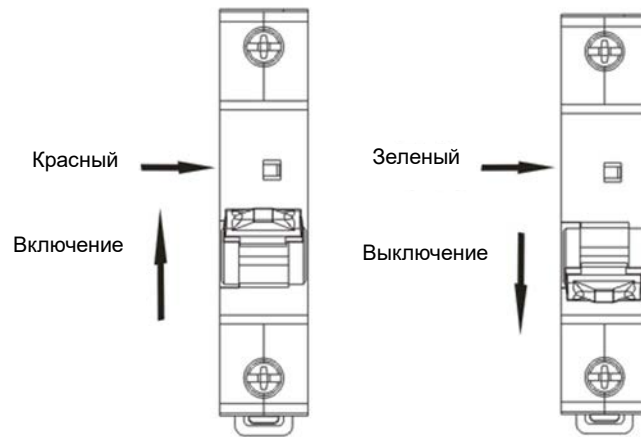

3. Монтаж и эксплуатация

- 1) Габаритные и установочные размеры (единицы: мм)

2) Индикация включения/отключения

3) Установка

Монтажная рейка TH35-7.5.

4) Разборка

5) Электромонтаж: только медные провода

Номинальный ток (In): (A)	Поперечное сечение соединительного медного провода мм ²
1-6	1
10	1,5
16, 20	2,5
25	4
32	6
40, 50	10
63	16