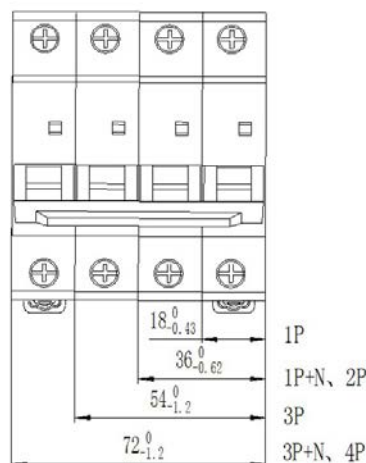

3. Монтаж и эксплуатация

- 1) Габаритные и установочные размеры (единицы: мм)

2) Индикация включения/отключения

3) Установка

Монтажная рейка TH35-7.5.

4) Разборка

5) Электромонтаж: только медные провода

Номинальный ток (In): (A)	Поперечное сечение соединительного медного провода мм ²
1–6	1
10	1,5
16, 20	2,5
25	4
32	6
40, 50	10
63	16