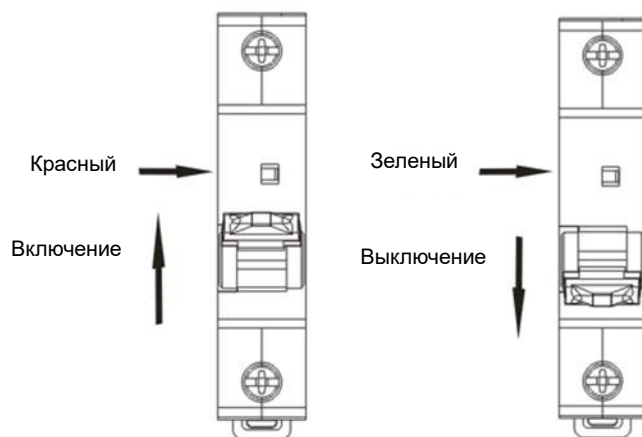

3. Монтаж и эксплуатация

- 1) Габаритные и установочные размеры (единицы: мм)

2) Индикация включения/отключения

3) Установка

Монтажная рейка TH35-7.5.

4) Разборка

5) Электромонтаж: только медные провода

Номинальный ток (In): (A)	Поперечное сечение соединительного медного провода мм ²
1–6	1
10	1,5
16, 20	2,5
25	4
32	6
40, 50	10
63	16