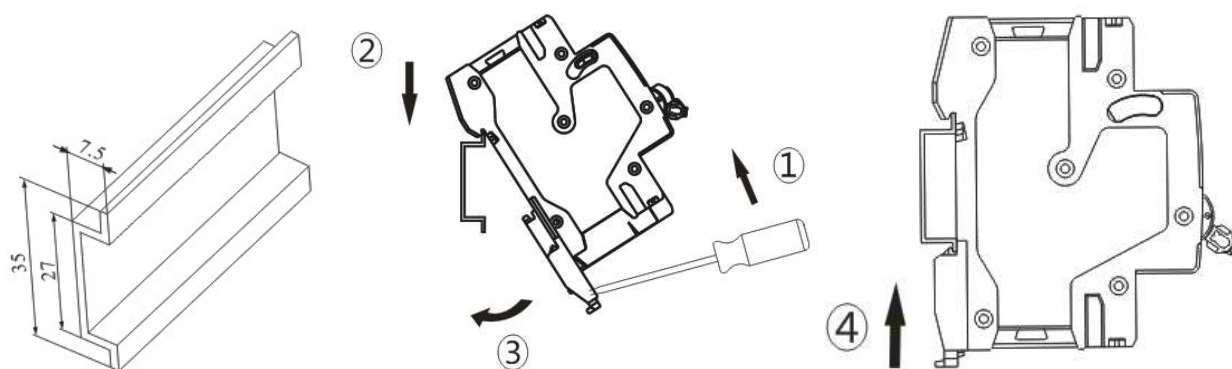

3. Монтаж и эксплуатация

- 1) Габаритные и установочные размеры (единицы: мм)

2) Индикация включения/отключения

3) Установка

Монтажная рейка TH35-7.5.

4) Разборка

5) Электромонтаж: только медные провода

Номинальный ток (In): (A)	Поперечное сечение соединительного медного провода мм ²
1–6	1
10	1,5
16, 20	2,5
25	4
32	6
40, 50	10
63	16