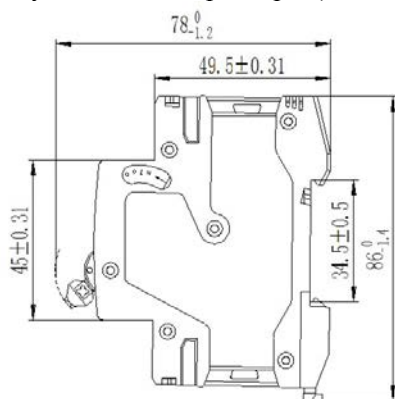

3. Монтаж и эксплуатация

- 1) Габаритные и установочные размеры (единицы: мм)

2) Индикация включения/отключения

3) Установка

Монтажная рейка TH35-7.5.

4) Разборка

5) Электромонтаж: только медные провода

Номинальный ток (In): (A)	Поперечное сечение соединительного медного провода мм ²
1–6	1
10	1,5
16, 20	2,5
25	4
32	6
40, 50	10
63	16