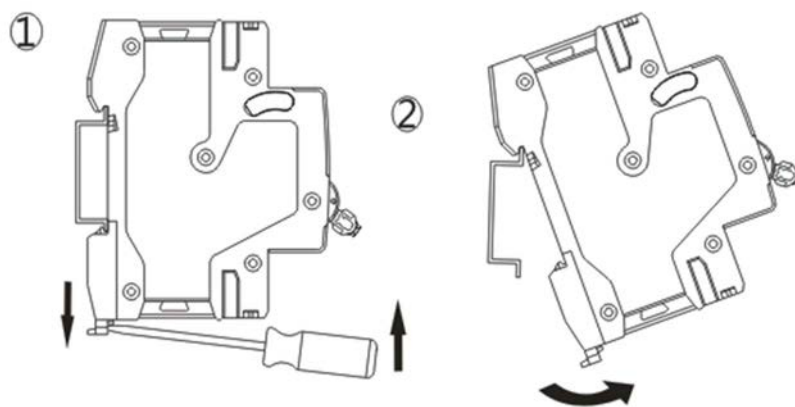

3. Монтаж и эксплуатация

- 1) Габаритные и установочные размеры (единицы: мм)

2) Индикация включения/отключения

3) Установка

Монтажная рейка TH35-7.5.

4) Разборка

5) Электромонтаж: только медные провода

Номинальный ток (In): (A)	Поперечное сечение соединительного медного провода мм ²
1–6	1
10	1,5
16, 20	2,5
25	4
32	6
40, 50	10
63	16