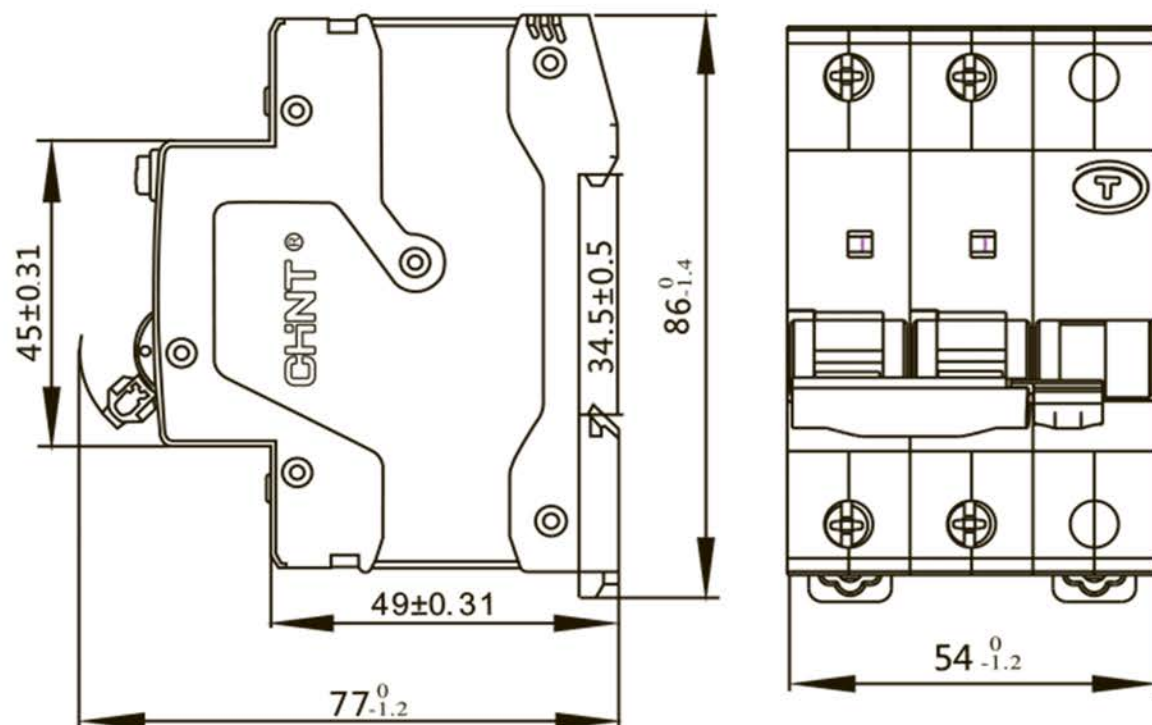

Автоматы дифференциальные

NB1L

Предупреждение: монтаж должен выполняться только квалифицированным электротехническим персоналом

A

B

TH35-7.5 DIN rail

C

	 Z2
 L S	L:12mm S:(1.5-25)mm ²
	(2-2.5) N · m

**D**

①

②

E

Red
I ON

Green
O OFF

CHINT
CHINT ELECTRIC

Инструкция по монтажу