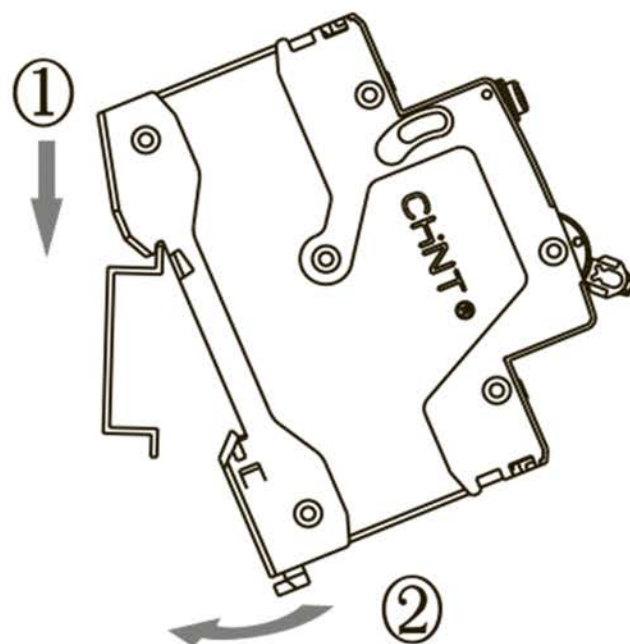

Автоматы дифференциальные

NB1L

Предупреждение: монтаж должен выполняться только квалифицированным электротехническим персоналом

A

B

TH35-7.5 DIN rail

C

	 Z2
 L S	L:12mm S:(1.5-25)mm ²
	(2-2.5) N · m

**D**

①

②

E

Red
I ON

Green
O OFF

CHINT
CHINT ELECTRIC

Инструкция по монтажу