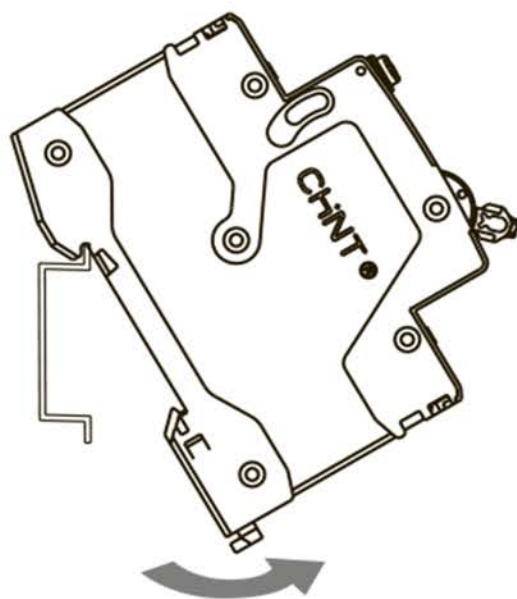

Автоматы дифференциальные

NB1L

Предупреждение: монтаж должен выполняться только квалифицированным электротехническим персоналом

A

B

TH35-7.5 DIN rail

C

	 Z2
 L S	L:12mm S:(1.5-25)mm ²
	(2-2.5) N · m

**D**

①

②

E

Red
I ON

Green
O OFF

CHINT
CHINT ELECTRIC

Инструкция по монтажу