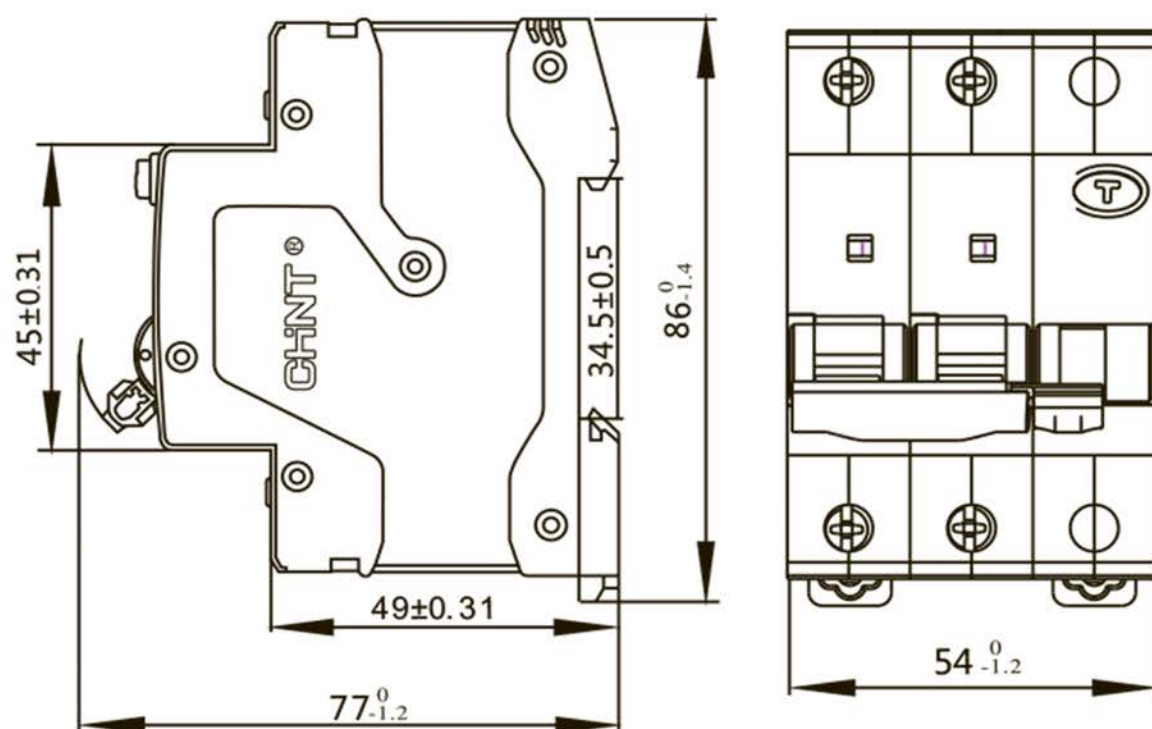

Автоматы дифференциальные

NB1L

Предупреждение: монтаж должен выполняться только квалифицированным электротехническим персоналом

A

B

TH35-7.5 DIN rail

C

	 Z2
 L S	L:12mm S:(1.5-25)mm ²
	(2-2.5) N · m

**D**

①

②

E

Red
I ON

Green
O OFF

CHINT
CHINT ELECTRIC

Инструкция по монтажу