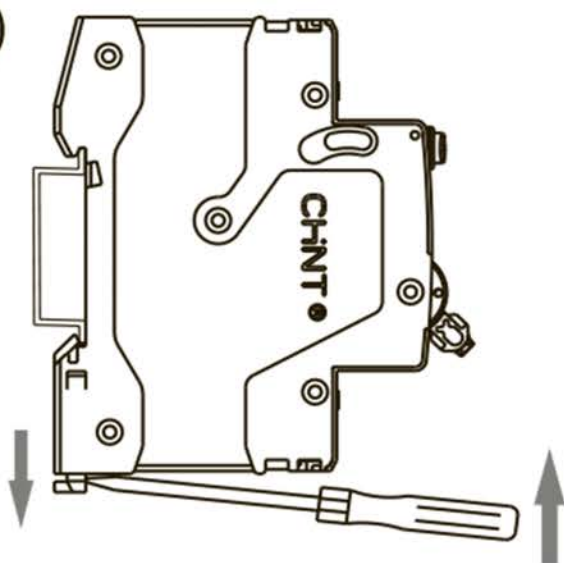

Автоматы дифференциальные

NB1L

Предупреждение: монтаж должен выполняться только квалифицированным электротехническим персоналом

A

B

TH35-7.5 DIN rail

C

	 Z2
 L S	L:12mm S:(1.5-25)mm ²
	(2-2.5) N · m

**D**

①

②

E

Red
I ON

Green
O OFF

CHINT
CHINT ELECTRIC

Инструкция по монтажу