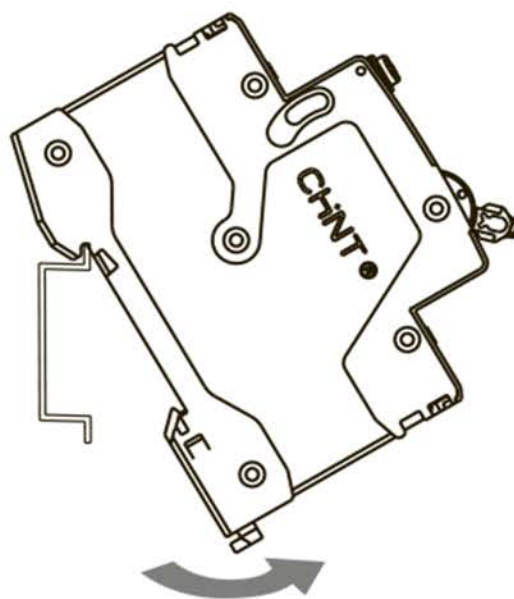

Автоматы дифференциальные

NB1L

Предупреждение: монтаж должен выполняться только квалифицированным электротехническим персоналом

A

B

TH35-7.5 DIN rail

C

	 Z2
 L S	L:12mm S:(1.5-25)mm ²
	(2-2.5) N · m

**D**

①

②

E

Red
I ON

Green
O OFF

CHINT
CHINT ELECTRIC

Инструкция по монтажу