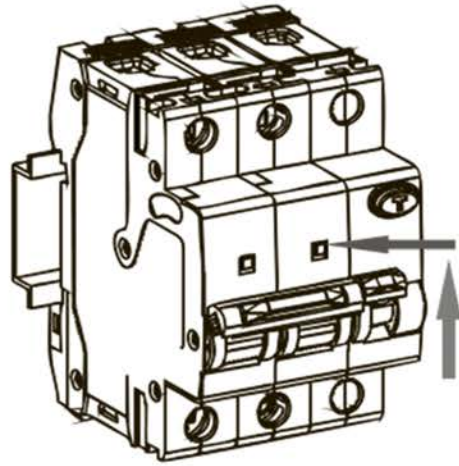

Автоматы дифференциальные

NB1L

Предупреждение: монтаж должен выполняться только квалифицированным электротехническим персоналом

A

B

TH35-7.5 DIN rail

C

	 Z2
 L S	L:12mm S:(1.5-25)mm ²
	(2-2.5) N · m

**D**

①

②

E

Red
I ON

Green
O OFF

CHINT
CHINT ELECTRIC

Инструкция по монтажу