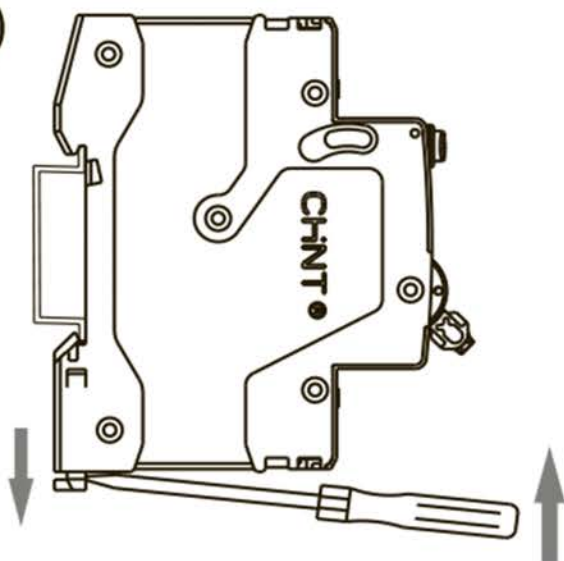

Автоматы дифференциальные

NB1L

Предупреждение: монтаж должен выполняться только квалифицированным электротехническим персоналом

A

B

TH35-7.5 DIN rail

C

	 Z2
 L S	L:12mm S:(1.5-25)mm ²
	(2-2.5) N · m

**D**

①

②

E

Red
I ON

Green
O OFF

CHINT
CHINT ELECTRIC

Инструкция по монтажу