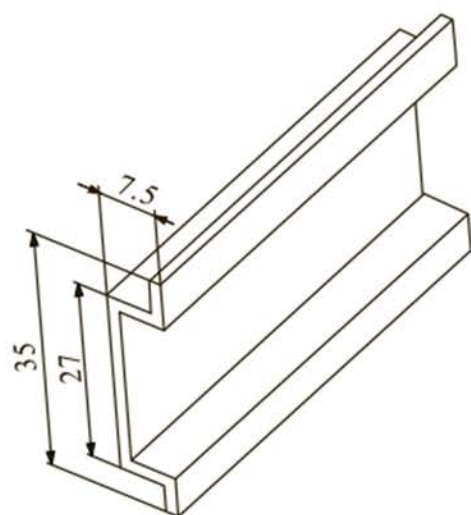

Автоматы дифференциальные

NB1L

Предупреждение: монтаж должен выполняться только квалифицированным электротехническим персоналом

A

B

TH35-7.5 DIN rail

C

	 Z2
 L S	L:12mm S:(1.5-25)mm ²
	(2-2.5) N · m

**D**

①

②

E

Red
I ON

Green
O OFF

CHINT
CHINT ELECTRIC

Инструкция по монтажу