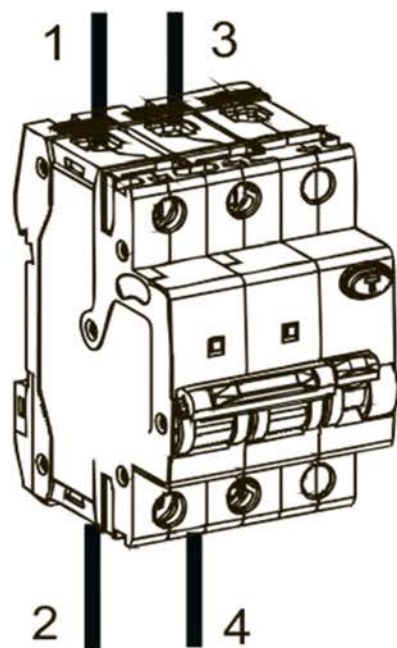

Автоматы дифференциальные

NB1L

Предупреждение: монтаж должен выполняться только квалифицированным электротехническим персоналом

A

B

TH35-7.5 DIN rail

C

	 Z2
 L S	L:12mm S:(1.5-25)mm ²
	(2-2.5) N · m

**D**

①

②

E

Red
I ON

Green
O OFF

CHINT
CHINT ELECTRIC

Инструкция по монтажу