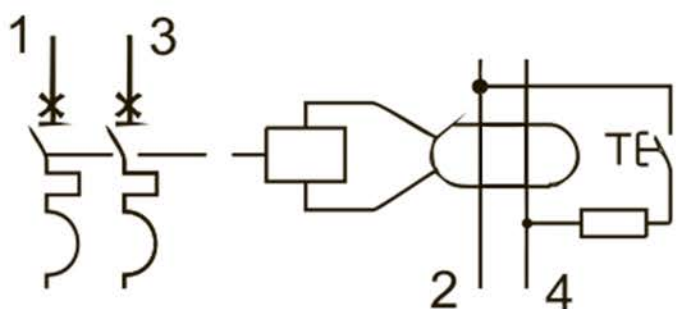

Автоматы дифференциальные

NB1L

Предупреждение: монтаж должен выполняться только квалифицированным электротехническим персоналом

A

B

TH35-7.5 DIN rail

C

	 Z2
 L S	L:12mm S:(1.5-25)mm ²
	(2-2.5) N · m

**D**

①

②

E

Red
I ON

Green
O OFF

CHINT
CHINT ELECTRIC

Инструкция по монтажу