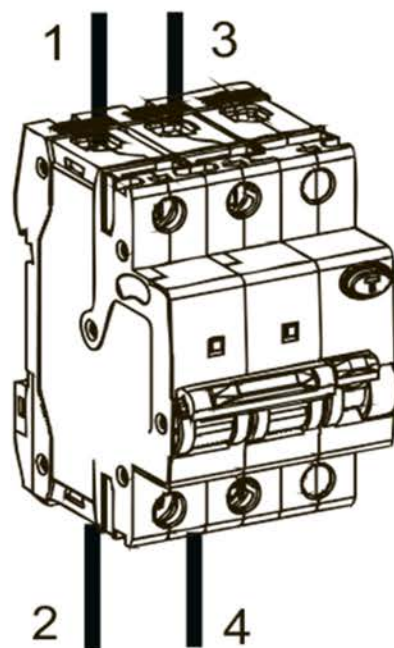

Автоматы дифференциальные

NB1L

Предупреждение: монтаж должен выполняться только квалифицированным электротехническим персоналом

A

B

TH35-7.5 DIN rail

C

	 Z2
 L S	L:12mm S:(1.5-25)mm ²
	(2-2.5) N · m

**D**

①

②

E

Red
I ON

Green
O OFF

CHINT
CHINT ELECTRIC

Инструкция по монтажу