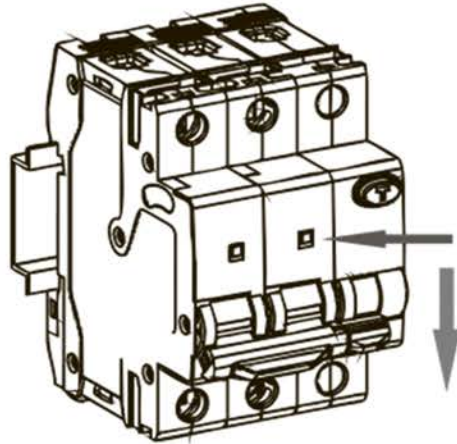

Автоматы дифференциальные

NB1L

Предупреждение: монтаж должен выполняться только квалифицированным электротехническим персоналом

A

B

TH35-7.5 DIN rail

C

	 Z2
 L S	L:12mm S:(1.5-25)mm ²
	(2-2.5) N · m

**D**

①

②

E

Red
I ON

Green
O OFF

CHINT
CHINT ELECTRIC

Инструкция по монтажу