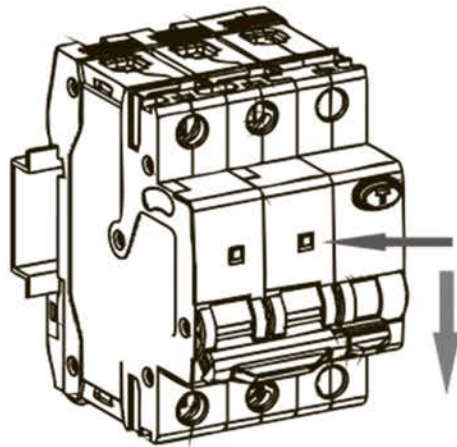

Автоматы дифференциальные

NB1L

Предупреждение: монтаж должен выполняться только квалифицированным электротехническим персоналом

A

B

TH35-7.5 DIN rail

C

	 Z2
 L S	L:12mm S:(1.5-25)mm ²
	(2-2.5) N · m

**D**

①

②

E

Red
I ON

Green
O OFF

CHINT
CHINT ELECTRIC

Инструкция по монтажу