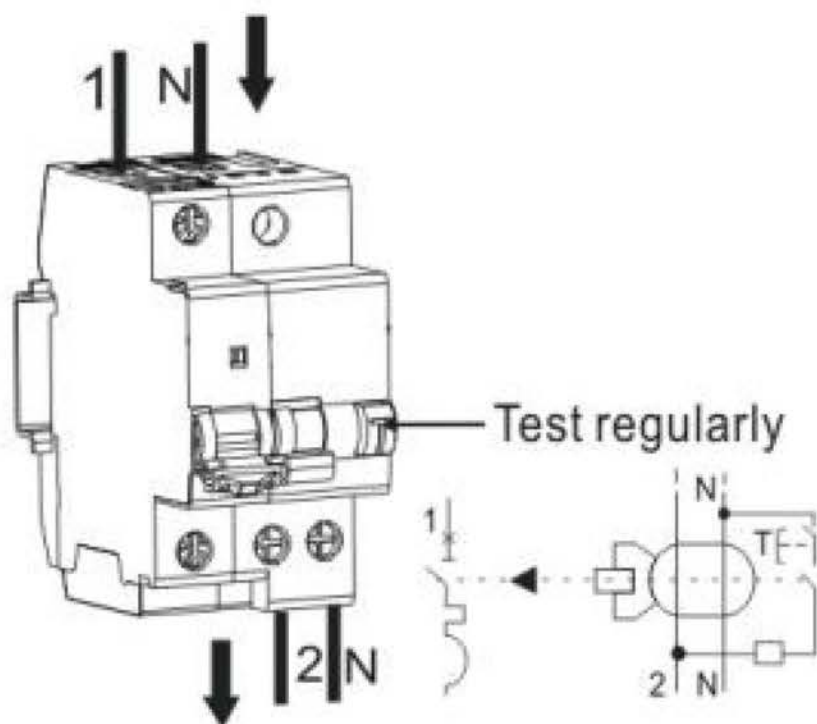

Технические характеристики

- Стандарт: МЭК 61009-1
- Напряжение: 1P+N, 2P: 240 В перем. Тока
- 3P, 3P+N, 4P: 415 В перем. тока
- Количество полюсов: 1P+N, 2P, 3P, 3P+N, 4P
- I_{Δn}: 0,03 А; 0,1 А; 0,3 А
- Степень загрязнения: 2
- Степень защиты: IP20
- Температура окружающего воздуха: от -5 до +40 °С, средняя температура не должна превышать +35 °С

Электромонтаж

	 Z2
	L: 13 мм S: (1–16) мм ²
	2,0 Н·м

I_n (A)	Площадь сечения медного провода (мм ²)
6	1,0
10	1,5
16, 20	2,5
25	4
32	6
40, 50	10
63	16

Как минимум раз в полгода нажимайте кнопку проверки «Т» в нормальных условиях эксплуатации и не реже одного раза в месяц при работе в агрессивной или другой неблагоприятной среде.