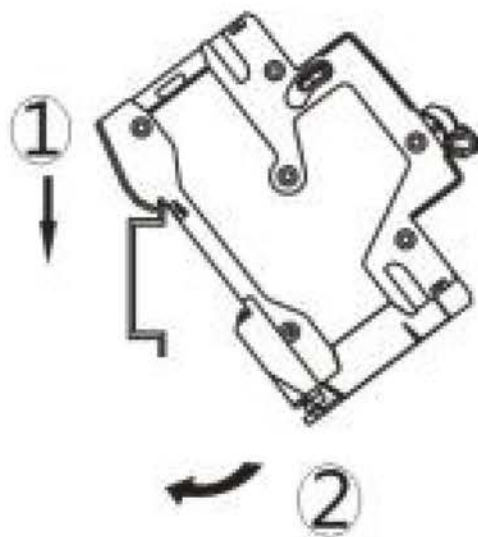

DIN-рейка TH35-7.5