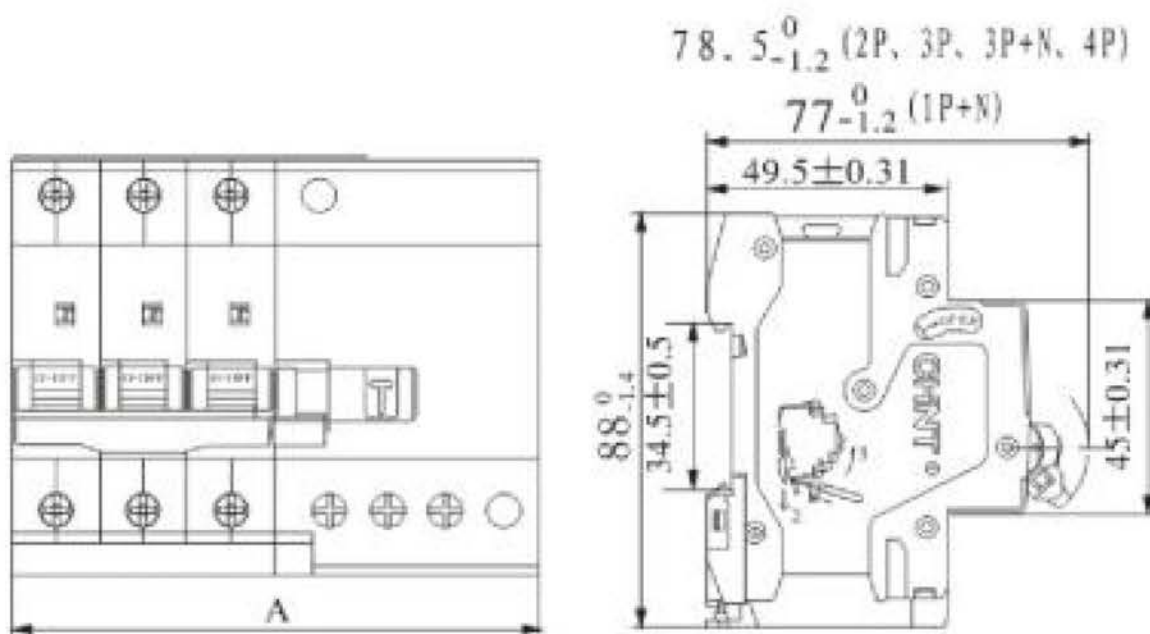

Электромонтаж

	 Z2
	L: 13 мм S: (1–16) мм ²
	2,0 Н·м

I_n (A)	Площадь сечения медного провода (мм ²)
6	1,0
10	1,5
16, 20	2,5
25	4
32	6
40, 50	10
63	16

Как минимум раз в полгода нажимайте кнопку проверки «Т» в нормальных условиях эксплуатации и не реже одного раза в месяц при работе в агрессивной или другой неблагоприятной среде.

Габаритные размеры

Тип	A	Тип	A	Количество полюсов
NB1L-40	$45_{-0.62}^0$	NB1L-63	$54_{-0.74}^0$	1P+N
	$63_{-0.74}^0$		$72_{-0.74}^0$	2P
	$108_{-1.4}^0$		$117_{-1.4}^0$	3P, 3P+N
	$126_{-1.6}^0$		$135_{-1.6}^0$	4P