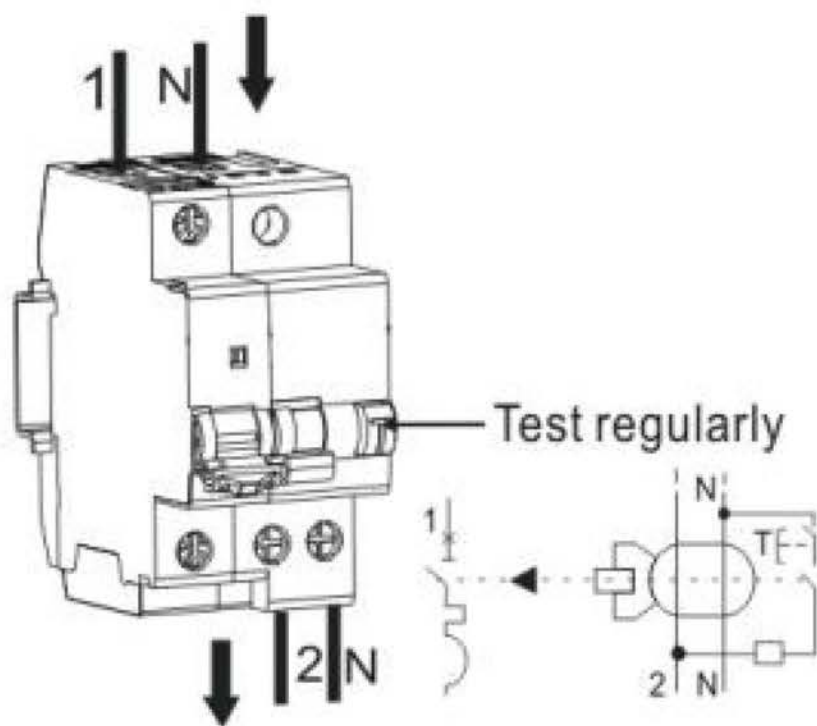

Технические характеристики

- Стандарт: МЭК 61009-1
- Напряжение: 1P+N, 2P: 240 В перем. Тока
- 3P, 3P+N, 4P: 415 В перем. тока
- Количество полюсов: 1P+N, 2P, 3P, 3P+N, 4P
- I_{Δn}: 0,03 А; 0,1 А; 0,3 А
- Степень загрязнения: 2
- Степень защиты: IP20
- Температура окружающего воздуха: от -5 до +40 °С, средняя температура не должна превышать +35 °С

Электромонтаж

	 Z2
	L: 13 мм S: (1–16) мм ²
	2,0 Н·м

I_n (A)	Площадь сечения медного провода (мм ²)
6	1,0
10	1,5
16, 20	2,5
25	4
32	6
40, 50	10
63	16

Как минимум раз в полгода нажимайте кнопку проверки «Т» в нормальных условиях эксплуатации и не реже одного раза в месяц при работе в агрессивной или другой неблагоприятной среде.