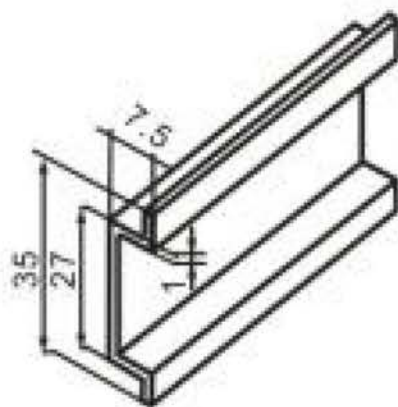

Монтаж

DIN-рейка TH35-7.5