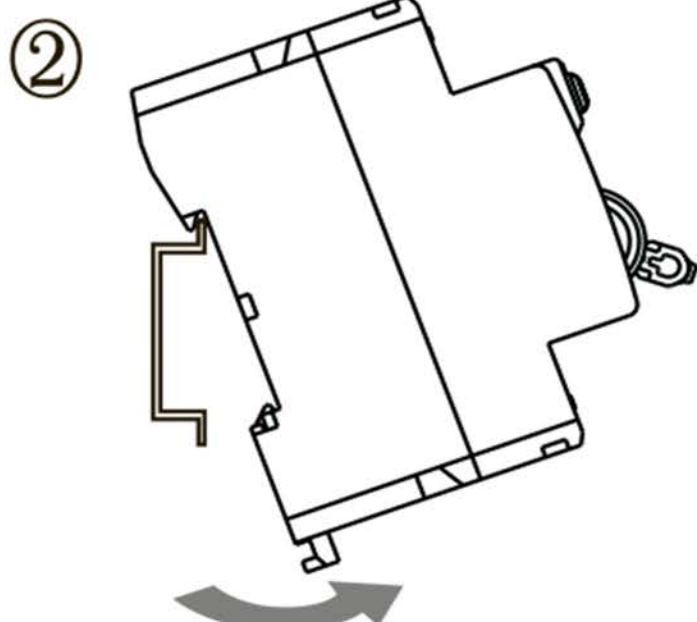

### NL1

Предупреждение: монтаж должен выполняться только квалифицированным электротехническим персоналом

**A****B**

TH35-7.5 DIN rail

C

	 Z2
	L:13mm S:(6-16)mm <sup>2</sup>
	2.5 N · m

D