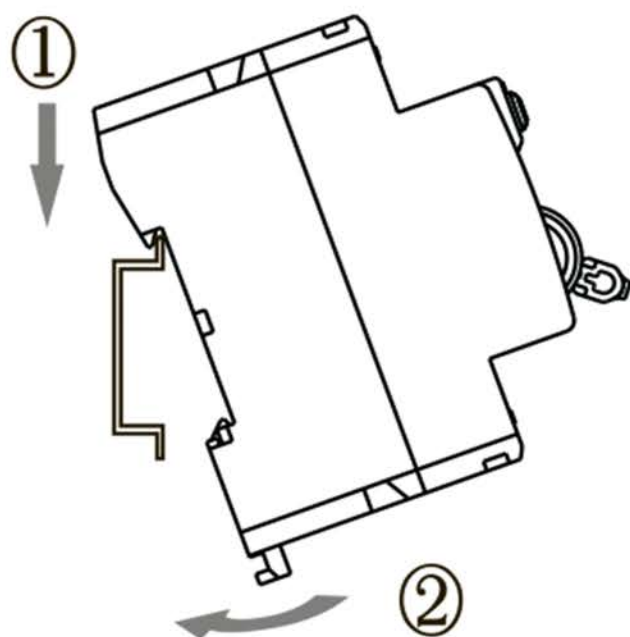

### NL1

Предупреждение: монтаж должен выполняться только квалифицированным электротехническим персоналом

**A****B**

TH35-7.5 DIN rail

C

	 Z2
	L:13mm S:(6-16)mm <sup>2</sup>
	2.5 N · m

D