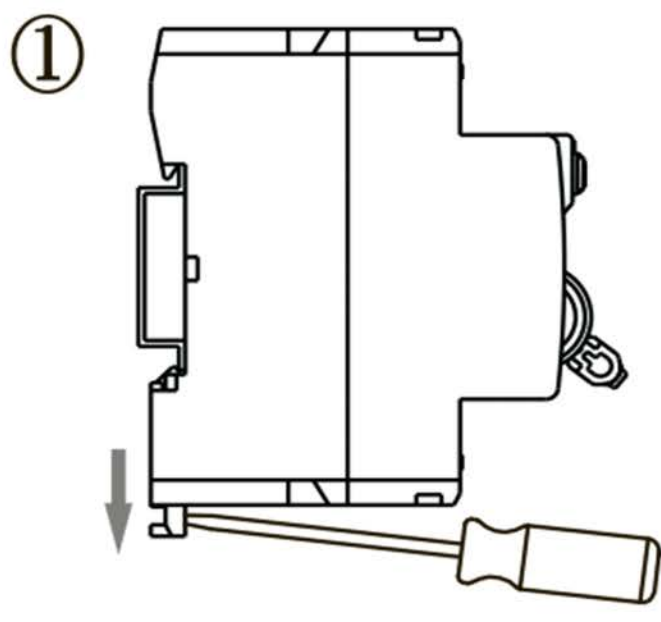

### NL1

Предупреждение: монтаж должен выполняться только квалифицированным электротехническим персоналом

**A****B**

TH35-7.5 DIN rail

C

	 Z2
	L:13mm S:(6-16)mm <sup>2</sup>
	2.5 N · m

D