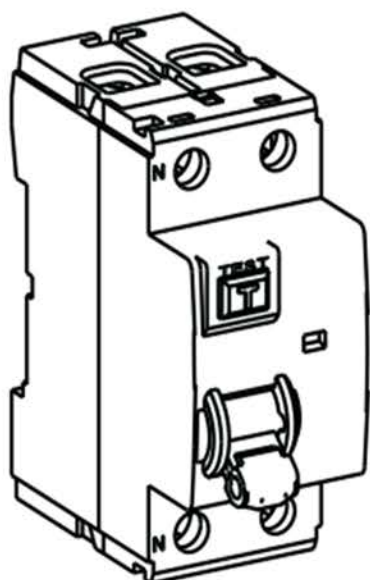

### NL1

Предупреждение: монтаж должен выполняться только квалифицированным электротехническим персоналом

**A****B**

TH35-7.5 DIN rail

C

	 Z2
	L:13mm S:(6-16)mm <sup>2</sup>
	2.5 N · m

D