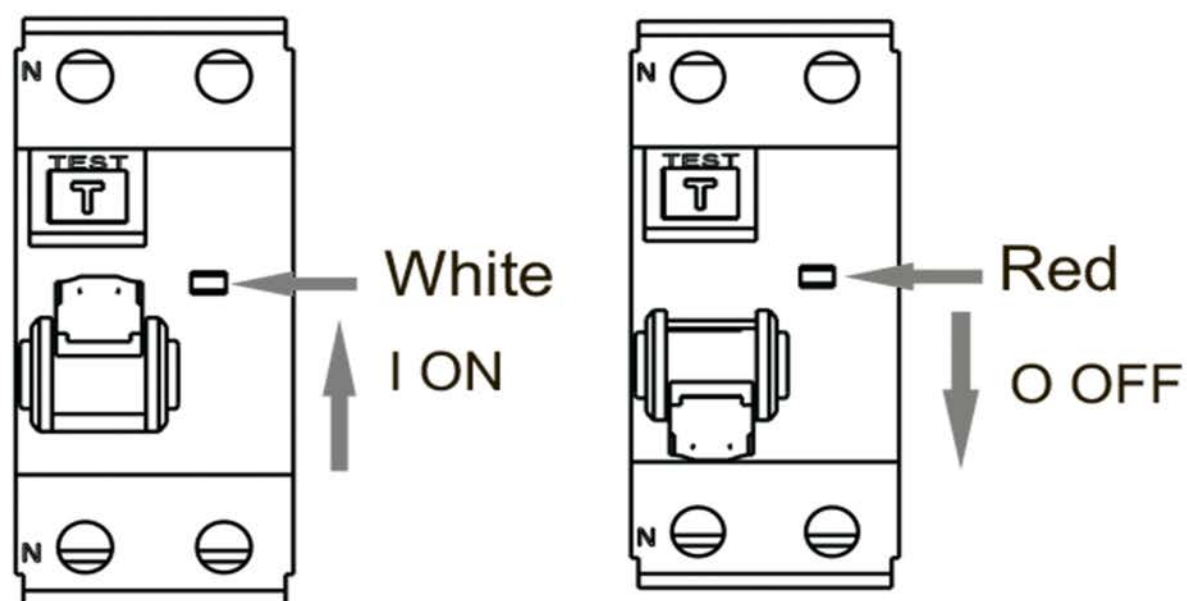

### NL1

Предупреждение: монтаж должен выполняться только квалифицированным электротехническим персоналом

**A****B**

TH35-7.5 DIN rail

C

	 Z2
	L:13mm S:(6-16)mm <sup>2</sup>
	2.5 N · m

D