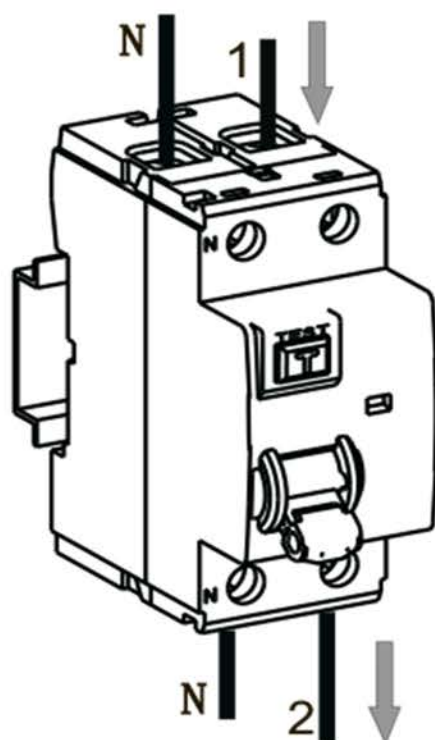

### NL1

Предупреждение: монтаж должен выполняться только квалифицированным электротехническим персоналом

**A****B**

TH35-7.5 DIN rail

C

	 Z2
	L:13mm S:(6-16)mm <sup>2</sup>
	2.5 N · m

D