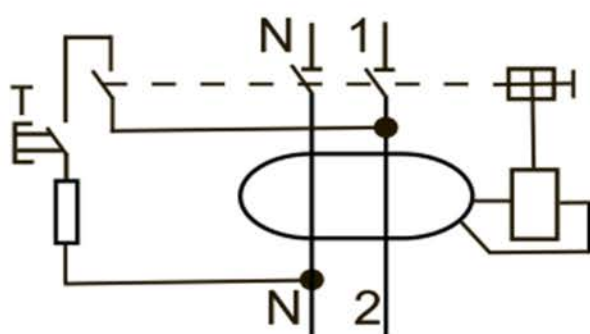

### NL1

Предупреждение: монтаж должен выполняться только квалифицированным электротехническим персоналом

**A****B**

TH35-7.5 DIN rail

C

	 Z2
	L:13mm S:(6-16)mm <sup>2</sup>
	2.5 N · m

D