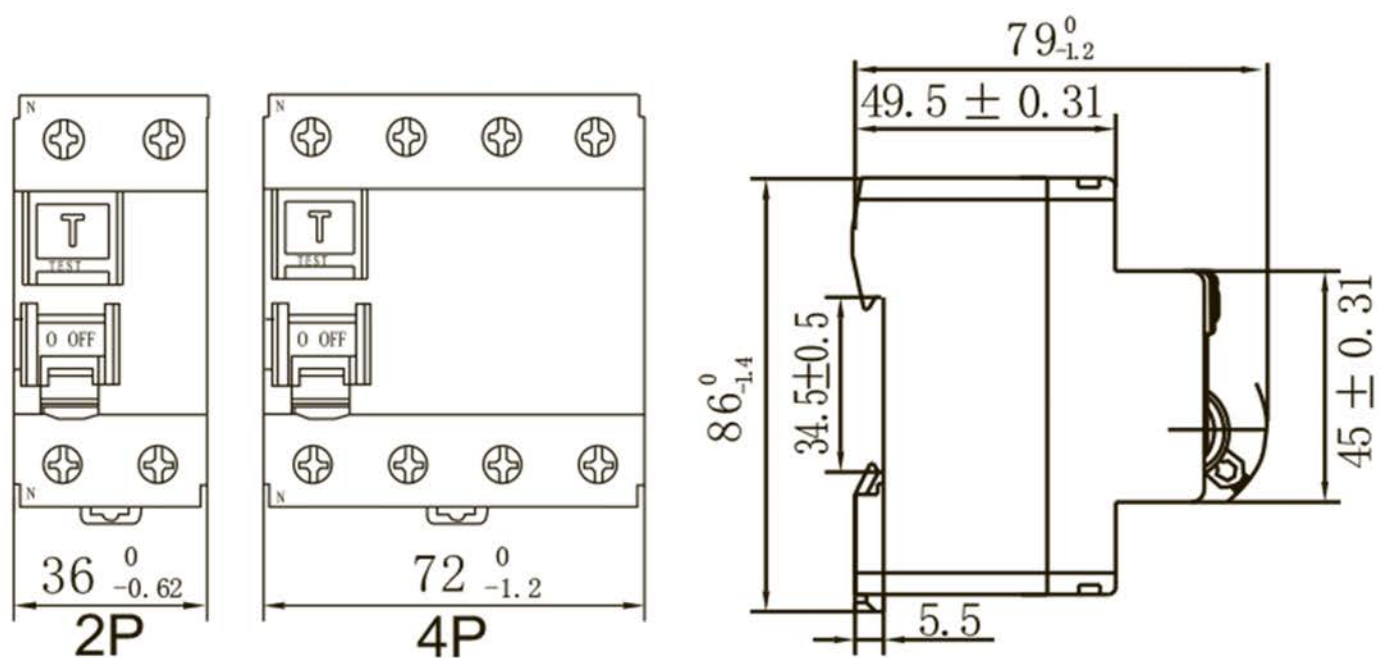

### NL1

Предупреждение: монтаж должен выполняться только квалифицированным электротехническим персоналом

**A****B**

TH35-7.5 DIN rail

C

	 Z2
	L:13mm S:(6-16)mm <sup>2</sup>
	2.5 N · m

D