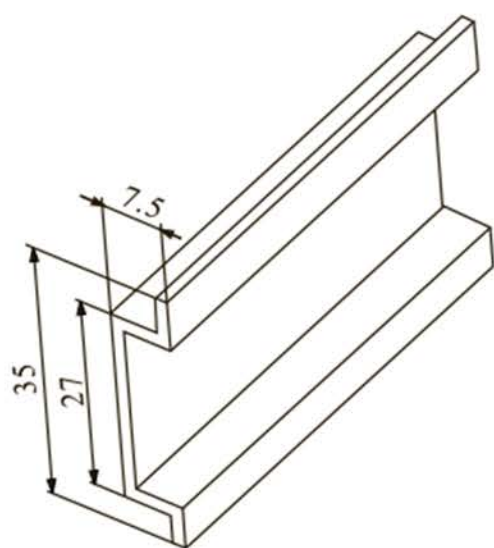

### NL1

Предупреждение: монтаж должен выполняться только квалифицированным электротехническим персоналом

**A****B**

TH35-7.5 DIN rail

C

	 Z2
	L:13mm S:(6-16)mm <sup>2</sup>
	2.5 N · m

D