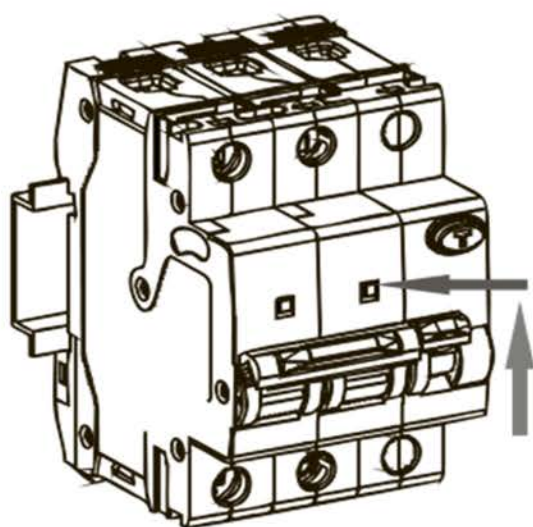

NB1L**Автоматы дифференциальные**

Предупреждение: монтаж должен выполняться только квалифицированным электротехническим персоналом

A

B

TH35-7.5 DIN rail

C

| | |
|---|---|
|  |  Z2 |
|  | L:12mm S:(1.5-25)mm ² |
|  | (2-2.5) N · m |

D

①

②

Red
I ON

Green
O OFF

Инструкция по монтажу