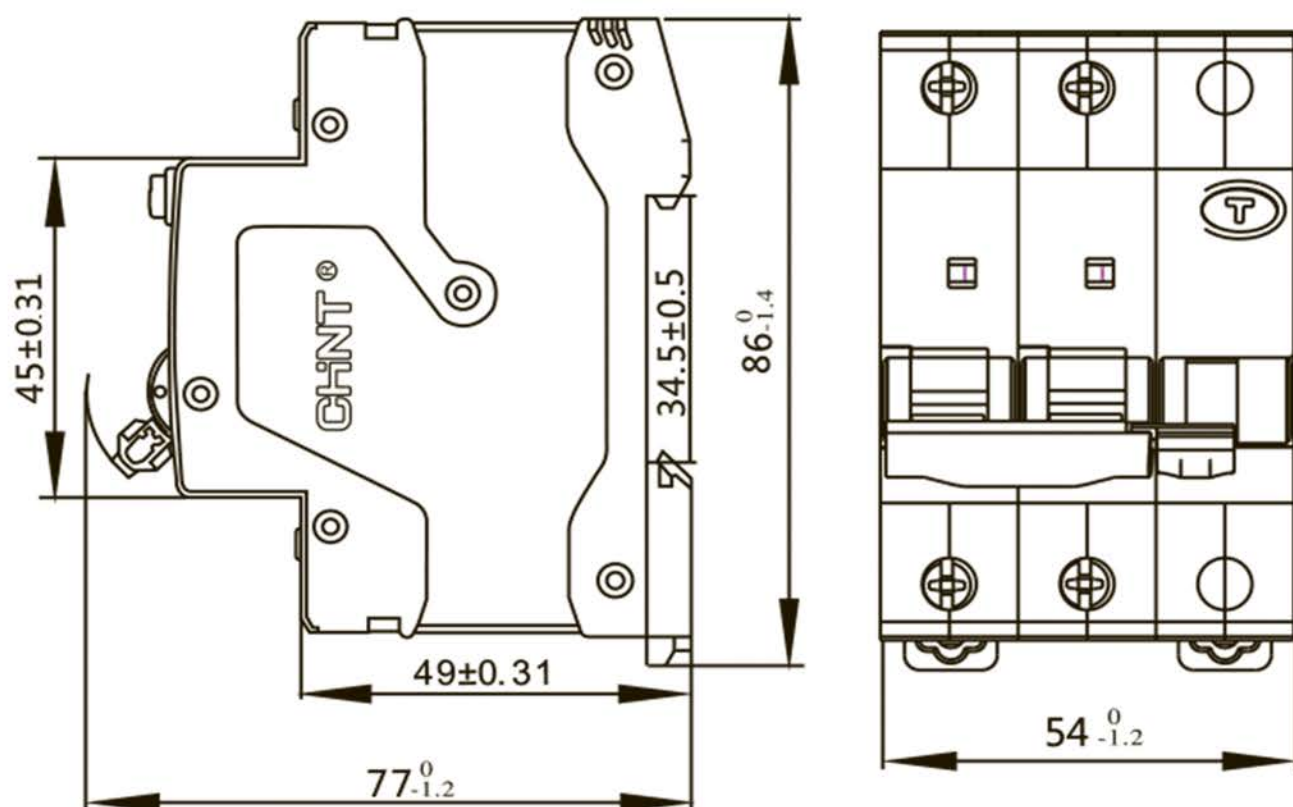

NB1L**Автоматы дифференциальные**

Предупреждение: монтаж должен выполняться только квалифицированным электротехническим персоналом

A

B

TH35-7.5 DIN rail

C

| | |
|---|---|
|  |  Z2 |
|  | L:12mm S:(1.5-25)mm ² |
|  | (2-2.5) N · m |

D

①

②

Red
I ON

Green
O OFF

Инструкция по монтажу