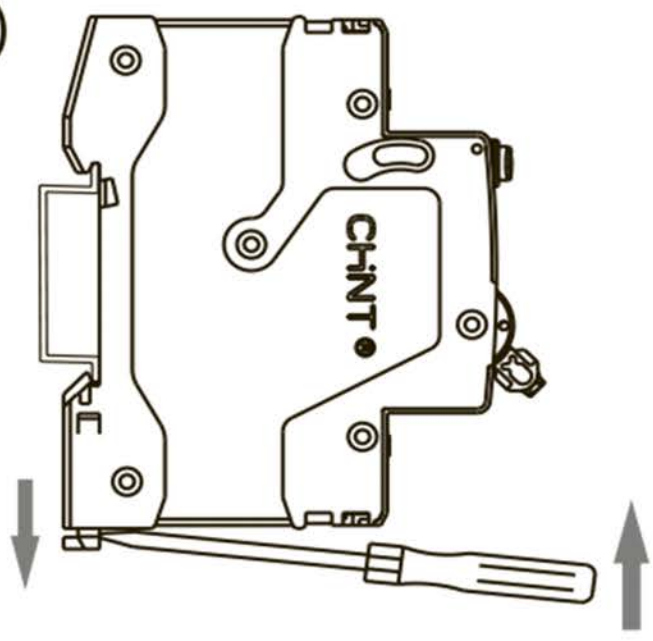

NB1L**Автоматы дифференциальные**

Предупреждение: монтаж должен выполняться только квалифицированным электротехническим персоналом

A

B

TH35-7.5 DIN rail

C

| | |
|---|---|
|  |  Z2 |
|  | L:12mm S:(1.5-25)mm ² |
|  | (2-2.5) N · m |

D

①

②

Red
I ON

Green
O OFF

Инструкция по монтажу