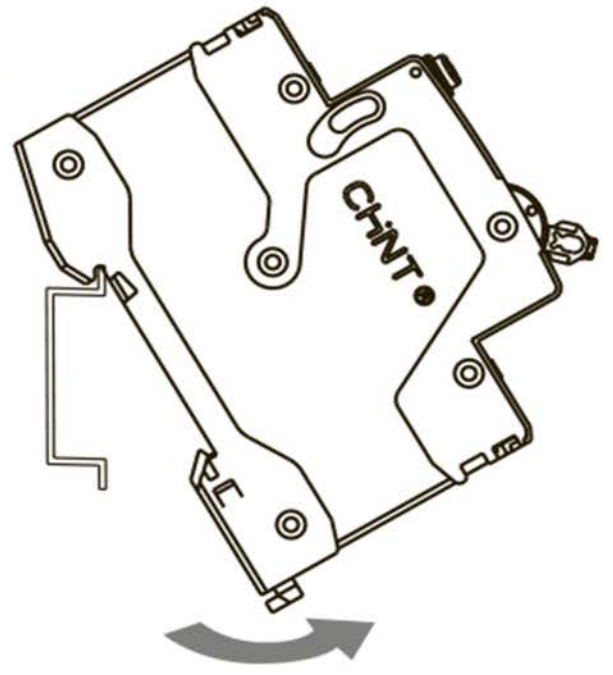

NB1L**Автоматы дифференциальные**

Предупреждение: монтаж должен выполняться только квалифицированным электротехническим персоналом

A

B

TH35-7.5 DIN rail

C

| | |
|---|---|
|  |  Z2 |
|  | L:12mm S:(1.5-25)mm ² |
|  | (2-2.5) N · m |

D

①

②

Red
I ON

Green
O OFF

Инструкция по монтажу