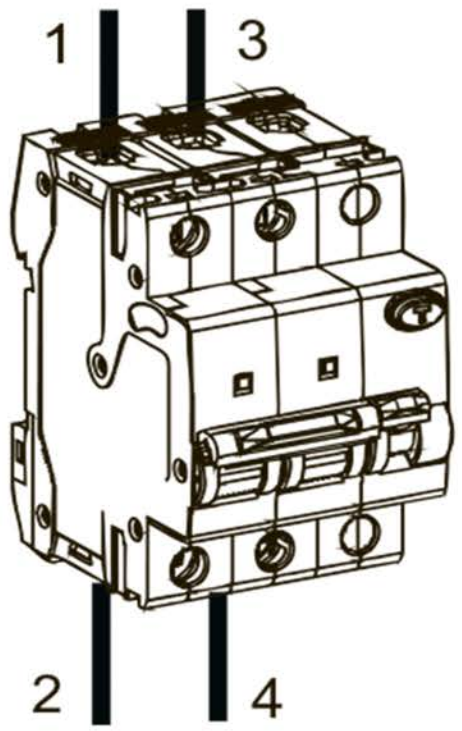

NB1L**Автоматы дифференциальные**

Предупреждение: монтаж должен выполняться только квалифицированным электротехническим персоналом

A

B

TH35-7.5 DIN rail

C

| | |
|---|---|
|  |  Z2 |
|  | L:12mm S:(1.5-25)mm ² |
|  | (2-2.5) N · m |

D

①

②

Red
I ON

Green
O OFF

Инструкция по монтажу