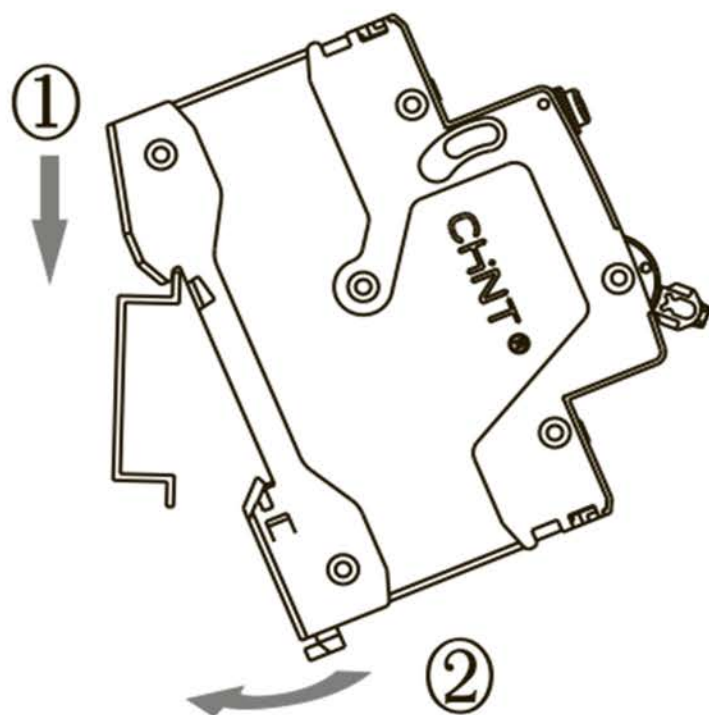

NB1L**Автоматы дифференциальные**

Предупреждение: монтаж должен выполняться только квалифицированным электротехническим персоналом

A

B

TH35-7.5 DIN rail

C

| | |
|---|---|
|  |  Z2 |
|  | L:12mm S:(1.5-25)mm ² |
|  | (2-2.5) N · m |

D

①

②

Red
I ON

Green
O OFF

Инструкция по монтажу