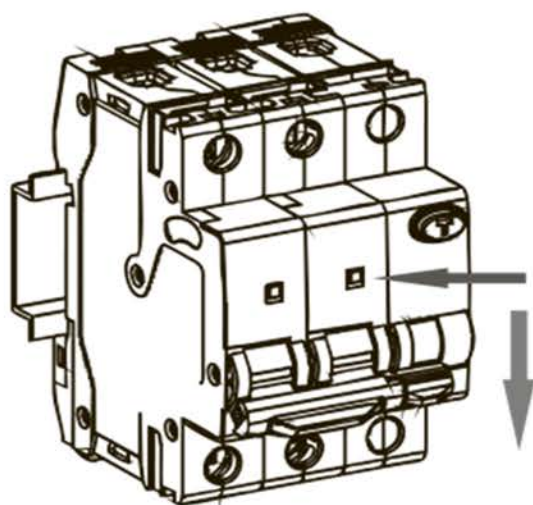

NB1L**Автоматы дифференциальные**

Предупреждение: монтаж должен выполняться только квалифицированным электротехническим персоналом

A

B

TH35-7.5 DIN rail

C

| | |
|---|---|
|  |  Z2 |
|  | L:12mm S:(1.5-25)mm ² |
|  | (2-2.5) N · m |

D

①

②

Red
I ON

Green
O OFF

Инструкция по монтажу