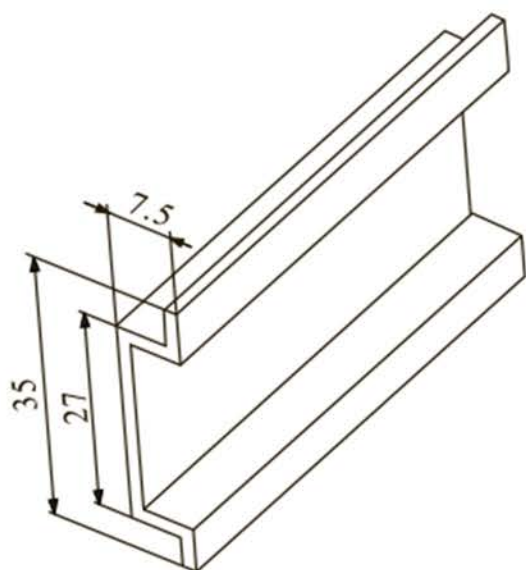

NB1L**Автоматы дифференциальные**

Предупреждение: монтаж должен выполняться только квалифицированным электротехническим персоналом

A

B

TH35-7.5 DIN rail

C

| | |
|---|---|
|  |  Z2 |
|  | L:12mm S:(1.5-25)mm ² |
|  | (2-2.5) N · m |

D

①

②

Red
I ON

Green
O OFF

Инструкция по монтажу