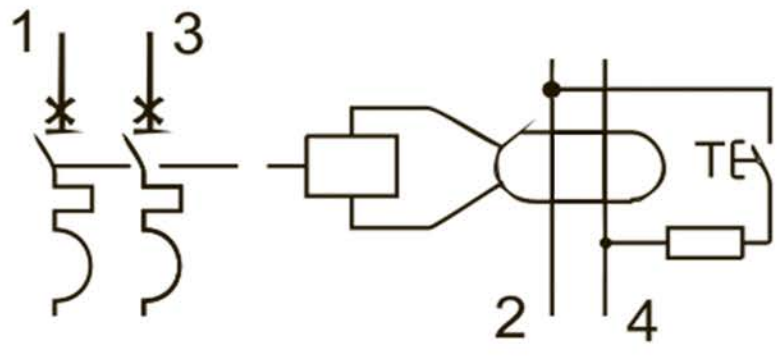

NB1L**Автоматы дифференциальные**

Предупреждение: монтаж должен выполняться только квалифицированным электротехническим персоналом

A

B

TH35-7.5 DIN rail

C

| | |
|---|---|
|  |  Z2 |
|  | L:12mm S:(1.5-25)mm ² |
|  | (2-2.5) N · m |

D

①

②

Red
I ON

Green
O OFF

Инструкция по монтажу