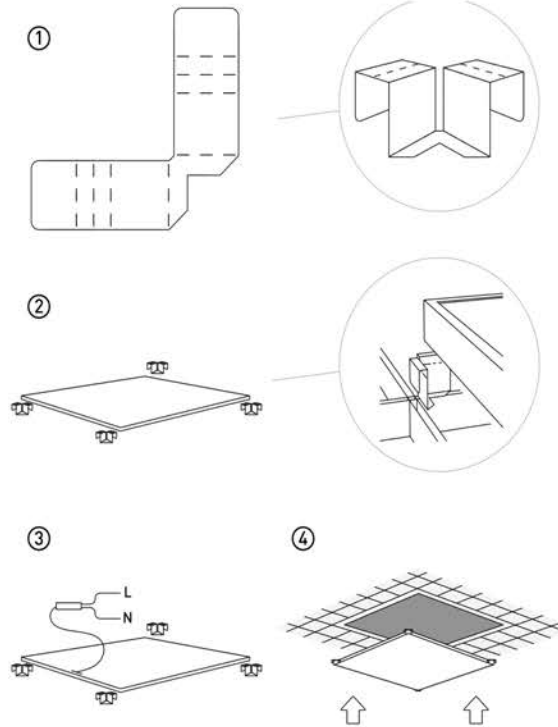

- В комплекте 4 крепления. Крепления выполнены из стали с белой порошковой окраской (RAL9003). Толщина изделия: 0,35 мм.

- По конструкции крепежи можно согнуть для высоты профиля потолка «Грильято» 40 и 50 мм. За счет этого крепежи подходят для большинства квадратных и прямоугольных светильников различных производителей.

- Простой быстрый монтаж без применения дополнительных инструментов.

СХЕМА УСТАНОВКИ:

1. Согнуть крепежи под необходимую высоту профиля потолка: 40 мм или 50 мм.
2. Поместить крепежи по углам светильника.
3. Подключить драйвер (блок питания) к светильнику.
4. Установить светильник в потолок.