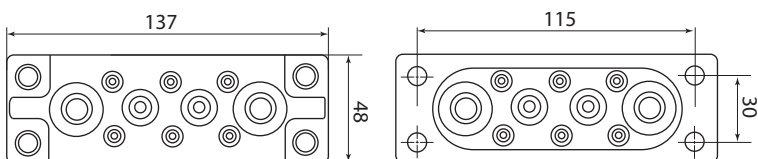

Изображение	Наименование изделия	Артикул	Количество вводов, шт	Диаметр отверстия (количество вводов, шт), мм	Цвет изделия	Степень защиты
 	Кабельный ввод мембранный KBM-1, RAL9005, IP54, 1 ввод TDM	SQ0814-0012	1	14; 24,5; 39,6; 59 (1 на изделие)	RAL9005	IP54
	Кабельный ввод мембранный KBM-30, RAL9005, IP54, 30 вводов TDM	SQ0814-0013	30	17,5; 22; 26; 32,7; 38; 44,8 (10) 17,5; 21,5; 26,5; 33 (20)		

Упаковка

Артикул	Групповая упаковка		Транспортная упаковка				
	Количество, шт.	Масса, кг	Количество, шт.	Масса, кг	Габаритные размеры, мм		
					Длина	Ширина	Высота
SQ0814-0006	-	-	50	4,8	41	34	29
SQ0814-0007				13			
SQ0814-0008				12,6			
SQ0814-0009				12,4			
SQ0814-0010				12,2			
SQ0814-0011				4,6			
SQ0814-0012	20	0,7	400	14,9	42	37	26
SQ0814-0013	-	-	20	15,1	63	30	20

Габаритные размеры (мм)

SQ0814-0006