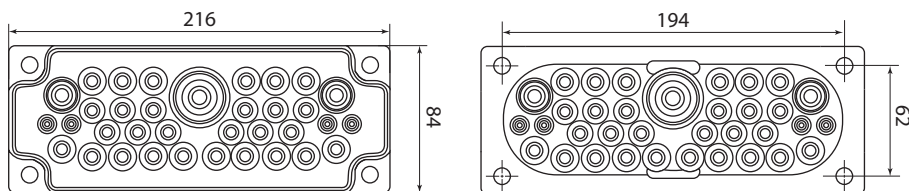

Конструкция

- Пластимембрана - (RAL 9005).
- Прямоугольный стальной каркас (RAL 7035).
- TPE оболочка светло-серого цвета (RAL 7035).

Ассортимент

Изображение	Наименование изделия	Артикул	Количество вводов, шт	Диаметр отверстия (количество вводов, шт), мм	Цвет изделия	Степень защиты
	Кабельный ввод мембранный КВМ-10, RAL7035, IP54, 10 вводов TDM	SQ0814-0006	10	5-8 (6) 8-15 (2) 12-21 (2)	RAL7035	IP54
	Кабельный ввод мембранный КВМ-50, RAL7035, IP65, 50 вводов TDM	SQ0814-0007	50	15-25 (1); 7-13 (49)		IP65
	Кабельный ввод мембранный КВМ-35, RAL7035, IP65, 35 вводов TDM	SQ0814-0008	35	6-10 (4) 7-12 (12) 10-14 (16) 12-18 (2) 17-32 (1)		IP65
	Кабельный ввод мембранный КВМ-25, RAL7035, IP65, 25 вводов TDM	SQ0814-0009	25	5-7 (4) 8-14 (16) 14-20 (4) 20-26 (1)		IP65
	Кабельный ввод мембранный КВМ-16, RAL7035, IP54, 16 вводов TDM	SQ0814-0010	16	20 (15) 40 (1)		IP54
	Кабельный ввод мембранный КВМ-6, RAL7035, IP65, 6 вводов TDM	SQ0814-0011	6	6-14 (3) 24-54 (2) 30-59 (1)		IP65

Изображение	Наименование изделия	Артикул	Количество вводов, шт	Диаметр отверстия (количество вводов, шт), мм	Цвет изделия	Степень защиты
 	Кабельный ввод мембранный KBM-1, RAL9005, IP54, 1 ввод TDM	SQ0814-0012	1	14; 24,5; 39,6; 59 (1 на изделие)	RAL9005	IP54
	Кабельный ввод мембранный KBM-30, RAL9005, IP54, 30 вводов TDM	SQ0814-0013	30	17,5; 22; 26; 32,7; 38; 44,8 (10) 17,5; 21,5; 26,5; 33 (20)		

Упаковка

Артикул	Групповая упаковка		Транспортная упаковка				
	Количество, шт.	Масса, кг	Количество, шт.	Масса, кг	Габаритные размеры, мм		
					Длина	Ширина	Высота
SQ0814-0006	-	-	50	4,8	41	34	29
SQ0814-0007				13			
SQ0814-0008				12,6			
SQ0814-0009				12,4			
SQ0814-0010				12,2			
SQ0814-0011				4,6			
SQ0814-0012	20	0,7	400	14,9	42	37	26
SQ0814-0013	-	-	20	15,1	63	30	20

Габаритные размеры (мм)

SQ0814-0006

SQ0814-0007

SQ0814-0008

SQ0814-0009

SQ0814-0010

SQ0814-0011

SQ0814-0012