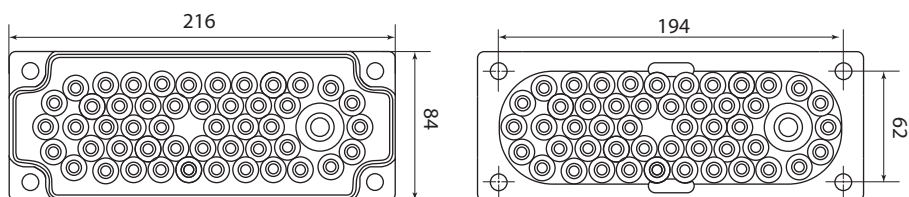

SQ0814-0007