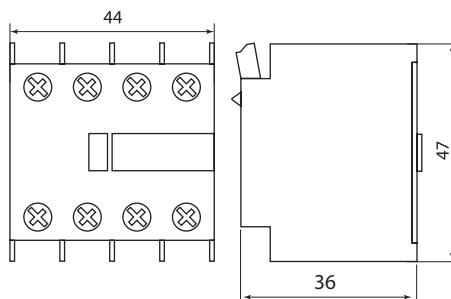

Упаковка

Артикул	Транспортная упаковка						
	Количество, шт.	Масса, кг	Габаритные размеры, мм				
			Длина	Ширина	Высота		
SQ0708-0032	130	12	520	275	210		
SQ0708-0033							
SQ0708-0034							
SQ0708-0035							
SQ0708-0036							
SQ0708-0037							
SQ0708-0038	150	11	440	290	175		
SQ0708-0039	300	12,5					
SQ0708-0040							
SQ0708-0041	150	11	435	280	280		
SQ0708-0042							
SQ0708-0092	250	13					
SQ0708-0093							
SQ0708-0094			1000	6	275	200	250

Габаритные размеры (мм)