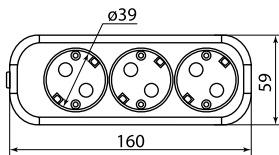

SQ1806-0013, SQ1806-0113,
SQ1806-0062, SQ1806-0048