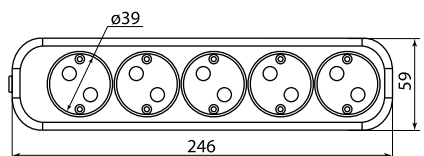

SQ1806-0034, SQ1806-0134, SQ1806-0067, SQ1806-0053