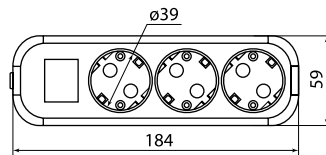

Упаковка

Цвет				Групповая упаковка		Транспортная упаковка				
Белый	Черный	ЭКО сосна	ЭКО бук/венге	Количество, шт.	Масса, кг	Количество, шт.	Масса, кг	Габаритные размеры, мм		
								Длина	Ширина	Высота
SQ1806-0012	SQ1806-0112	SQ1806-0045	SQ1806-0059	20	1,8	160	13,5	535	365	270
SQ1806-0010	SQ1806-0110	SQ1806-0047	SQ1806-0061		2,3					
SQ1806-0011	SQ1806-0111	SQ1806-0050	SQ1806-0064		2,9					
SQ1806-0034	SQ1806-0134	SQ1806-0053	SQ1806-0067	14	1,9	84	14,39	470	405	280
SQ1806-0038	SQ1806-0138	SQ1806-0056	SQ1806-0070		1,8					330
SQ1806-0015	SQ1806-0115	SQ1806-0046	SQ1806-0060	15	1,8	120	12,2	410	275	470
SQ1806-0013	SQ1806-0113	SQ1806-0048	SQ1806-0062	16	2,2	96	13,07		385	345
SQ1806-0014	SQ1806-0114	SQ1806-0051	SQ1806-0065	15	2,5	90	15,56	470	435	325
SQ1806-0035	SQ1806-0135	SQ1806-0054	SQ1806-0068	12	1,9	72	15,15	535	405	280
SQ1806-0039	SQ1806-0139	SQ1806-0057	SQ1806-0071	10	1,3	60	14,61	470	405	330
SQ1806-0017	SQ1806-0117	SQ1806-0049	SQ1806-0063	15	2,4	90	15,04	595	415	255
SQ1806-0018	SQ1806-0118	SQ1806-0052	SQ1806-0066	12	2,3	72	14,03			
SQ1806-0037	SQ1806-0137	SQ1806-0055	SQ1806-0069	8	1,9	64	15,6	535	405	300
SQ1806-0040	SQ1806-0140	SQ1806-0058	SQ1806-0072	6		60	16,35	670	300	350

Габаритные размеры (мм)

SQ1806-0010, SQ1806-0110,
SQ1806-0061, SQ1806-0047

SQ1806-0013, SQ1806-0113,
SQ1806-0062, SQ1806-0048

SQ1806-0017, SQ1806-0117,
SQ1806-0063, SQ1806-0049

SQ1806-0011, SQ1806-0111,
SQ1806-0064, SQ1806-0050