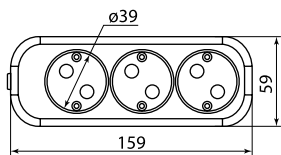

Габаритные размеры (мм)

SQ1806-0010, SQ1806-0110,
SQ1806-0061, SQ1806-0047