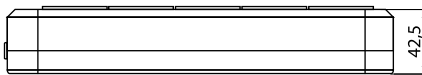

SQ1806-0035, SQ1806-0135, SQ1806-0068, SQ1806-0054