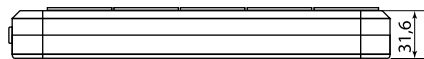

SQ1806-0034, SQ1806-0134, SQ1806-0067, SQ1806-0053