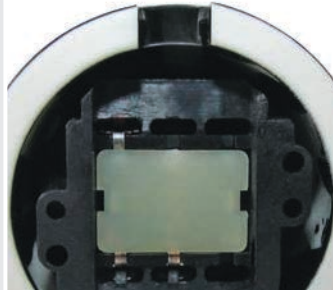

Особенности конструкции

Розетка в разборе

Выключатель в разборе

Внутренняя часть выключателя – термостойкий АБС-пластик

Упаковка

Ⓚ – коробка

СЕРИЯ «БОЛОНЬ», СКРЫТАЯ УСТАНОВКА

Серия «Болонь», основание: термостойкий АБС-пластик, цвет: белый, упаковка по 1 шт.