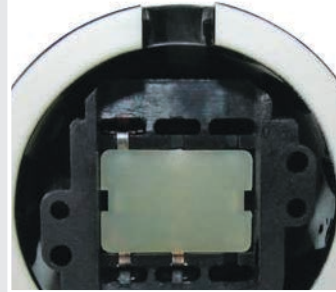

СЕРИЯ «БОЛОНЬ»

- Скрытая/открытая установка.
- Основание: термостойкий АБС-пластик.
- Пять цветов в серии: белый, слоновая кость, мрамор, коричневый, черный.
- IP20.

- Корпус из фарфора.
- Контакты розеток из высокоупругой фосфористой бронзы, обеспечивающей надежный электрический контакт.
- Внутренняя часть розетки – карболит, выключателя – термостойкий АБС-пластик.

Особенности конструкции

Розетка в разборе

Выключатель в разборе

Внутренняя часть выключателя – термостойкий АБС-пластик

Упаковка

Ⓚ – коробка

СЕРИЯ «БОЛОНЬ», СКРЫТАЯ УСТАНОВКА

Серия «Болонь», основание: термостойкий АБС-пластик, цвет: белый, упаковка по 1 шт.